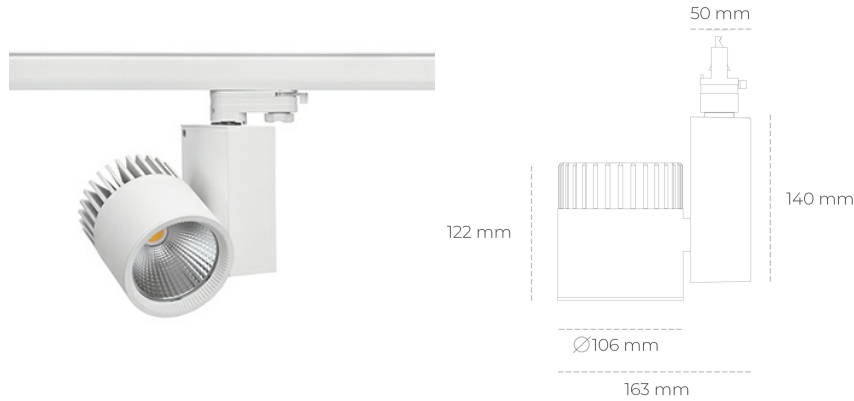

SPOTLIGHT SNIPER A 930 11W 30° WHITE PREMIUM COLOR ON/OFF

LED	COB
Barwa światła	3000 [K] PREMIUM COLOR
CRI	90
Strumień led chip	1145 [lm]
Strumień światła z oprawy	916 [lm]
Zasilanie systemu	11 [W]
Wydajność oprawy oświetleniowej	83 [lm/W]
Kąt świecenia	30°
Sterowanie	ON/OFF
MacAdam	3 SDCM

Spotlight LED

Oprawa oświetleniowa typu reflektor LED. Przeznaczona do montażu w szynoprzewodzie. Obudowa wraz z ramieniem wykonane są z aluminium. Dostępność w kolorze białym, czarnym i szarym. Na zamówienie istnieje możliwość lakierowania na dowolny kolor z palety RAL. Dostępne odbłyśniki w kątach 15, 20, 30, 45 i 60 stopni. Maksymalna moc oprawy to 37W.

OPRAWA

Waga	1,31 [kg]
Ochronność IP , IK , klasa	IP 20, IK 3,
Kolor oprawy	WHITE
Rodzaj przesłony	Glass
Napięcie zasilania	220-240V 50-60Hz

Uwaga: Wszystkie dane są wartościami typowymi. Tolerancja pomiarów +/-10%. Funkcje systemu mogą ulec zmianie wraz z ulepszeniami produktu ze względu na postęp techniczny.

OPCJE

kolor oprawy do wyboru z palety RAL - na zapytanie, przesłona antyodblśniowa "plaster miodu", możliwość sterowania mocą świecenia za pomocą systemu CASAMBI / DALI / PHASE CUT

Wygenerowano: 26.06.2024

+48 32 388 80 00

www.cora.pl
cora@cora.pl

Ulica: Ignatza Hakuby 18
41-914 Bytom, Polska