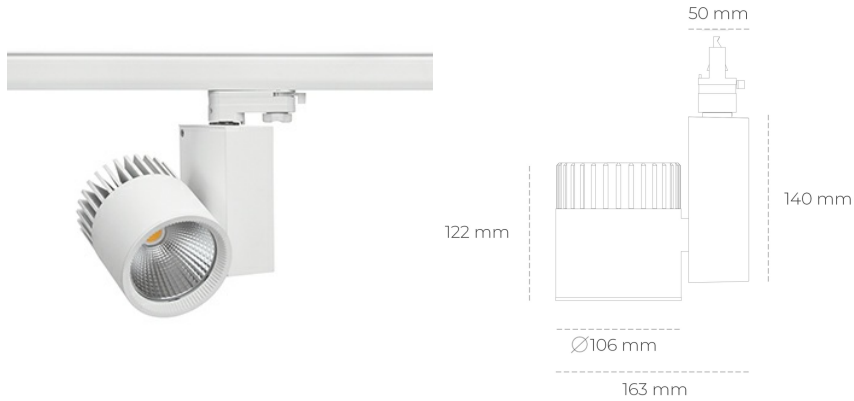

SPOTLIGHT SNIPER A 930 10W 60° WHITE CRI97 ON/OFF

Kod produktu: N011-K0003-HI930-H5-S60-ZA01_250-S3-###

LED	COB
Barwa światła	3000 [K] CRI97
CRI	90
Strumień led chip	1144 [lm]
Strumień światła z oprawy	915 [lm]
Zasilanie systemu	10 [W]
Wydajność oprawy oświetleniowej	92 [lm/W]
Kąt świecenia	60°
Sterowanie	ON/OFF
MacAdam	3 SDCM

Spotlight LED

Oprawa oświetleniowa typu reflektor LED. Przeznaczona do montażu w szynoprzewodzie. Obudowa wraz z ramieniem wykonane są z aluminium. Dostępność w kolorze białym, czarnym i szarym. Na zamówienie istnieje możliwość lakierowania na dowolny kolor z palety RAL. Dostępne odbłyśniki w kątach 15, 20, 30, 45 i 60 stopni. Maksymalna moc oprawy to 37W.

OPRAWA

Waga	1,31 [kg]
Ochronność IP , IK , klasa	IP 20, IK 3,
Kolor oprawy	WHITE
Rodzaj przesłony	Glass
Napięcie zasilania	220-240V 50-60Hz

Uwaga: Wszystkie dane są wartościami typowymi. Tolerancja pomiarów +/-10%. Funkcje systemu mogą ulec zmianie wraz z ulepszeniami produktu ze względu na postęp techniczny.

OPCJE

kolor oprawy do wyboru z palety RAL - na zapytanie, przesłona antyodblśniowa "plaster miodu", możliwość sterowania mocą świecenia za pomocą systemu CASAMBI / DALI / PHASE CUT

Wygenerowano: 26.06.2024