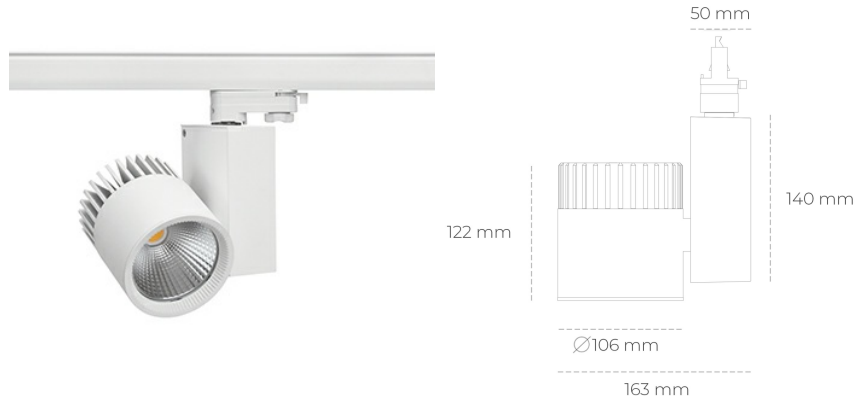

SPOTLIGHT SNIPER A 930 37W 30° WHITE CRI97 ON/OFF

LED	COB
Barwa światła	3000 [K] CRI97
CRI	90
Strumień led chip	3915 [lm]
Strumień światła z oprawy	3132 [lm]
Zasilanie systemu	37 [W]
Wydajność oprawy oświetleniowej	85 [lm/W]
Kąt świecenia	30°
Sterowanie	ON/OFF
MacAdam	3 SDCM

Spotlight LED

Oprawa oświetleniowa typu reflektor LED. Przeznaczona do montażu w szynoprzewodzie. Obudowa wraz z ramieniem wykonane są z aluminium. Dostępność w kolorze białym, czarnym i szarym. Na zamówienie istnieje możliwość lakierowania na dowolny kolor z palety RAL. Dostępne odbłyśniki w kątach 15, 20, 30, 45 i 60 stopni. Maksymalna moc oprawy to 37W.

OPRAWA

Waga	1,31 [kg]
Ochronność IP , IK , klasa	IP 20, IK 3,
Kolor oprawy	WHITE
Rodzaj przesłony	Glass
Napięcie zasilania	220-240V 50-60Hz

Uwaga: Wszystkie dane są wartościami typowymi. Tolerancja pomiarów +/-10%. Funkcje systemu mogą ulec zmianie wraz z ulepszeniami produktu ze względu na postęp techniczny.

OPCJE

kolor oprawy do wyboru z palety RAL - na zapytanie, przesłona antyodblśniowa "plaster miodu", możliwość sterowania mocą świecenia za pomocą systemu CASAMBI / DALI / PHASE CUT

Wygenerowano: 26.06.2024

+48 32 388 80 00

www.cora.pl
cora@cora.pl

Ulica: Ignatza Hakuby 18
41-914 Bytom, Polska