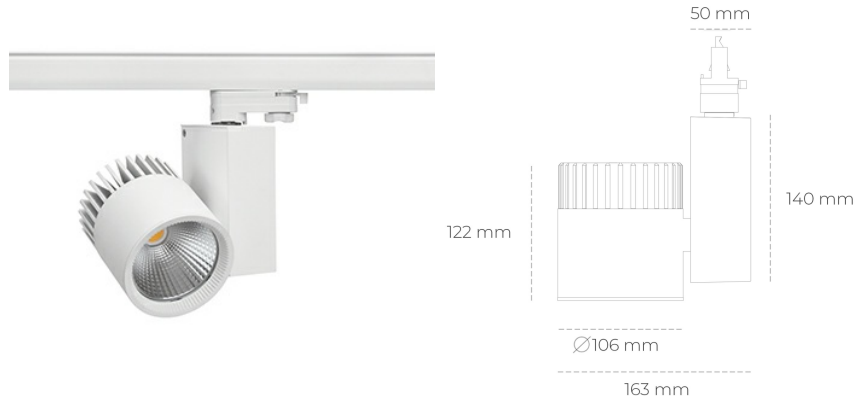

SPOTLIGHT SNIPER A 930 31W 20° WHITE CRI97 ON/OFF

LED	COB
Barwa światła	3000 [K] CRI97
CRI	90
Strumień led chip	3368 [lm]
Strumień światła z oprawy	2694 [lm]
Zasilanie systemu	31 [W]
Wydajność oprawy oświetleniowej	87 [lm/W]
Kąt świecenia	20°
Sterowanie	ON/OFF
MacAdam	3 SDCM

Spotlight LED

Oprawa oświetleniowa typu reflektor LED. Przeznaczona do montażu w szynoprzewodzie. Obudowa wraz z ramieniem wykonane są z aluminium. Dostępność w kolorze białym, czarnym i szarym. Na zamówienie istnieje możliwość lakierowania na dowolny kolor z palety RAL. Dostępne odbłyśniki w kątach 15, 20, 30, 45 i 60 stopni. Maksymalna moc oprawy to 37W.

OPRAWA

Waga	1,31 [kg]
Ochronność IP , IK , klasa	IP 20, IK 3,
Kolor oprawy	WHITE
Rodzaj przesłony	Glass
Napięcie zasilania	220-240V 50-60Hz

Uwaga: Wszystkie dane są wartościami typowymi. Tolerancja pomiarów +/-10%. Funkcje systemu mogą ulec zmianie wraz z ulepszeniami produktu ze względu na postęp techniczny.

OPCJE

kolor oprawy do wyboru z palety RAL - na zapytanie, przesłona antyodbleniowa "plaster miodu", możliwość sterowania mocą świecenia za pomocą systemu CASAMBI / DALI / PHASE CUT

Wygenerowano: 28.06.2024

+48 32 388 80 00

www.cora.pl
cora@cora.pl

Ulica: Ignatza Hakuby 18
41-914 Bytom, Polska