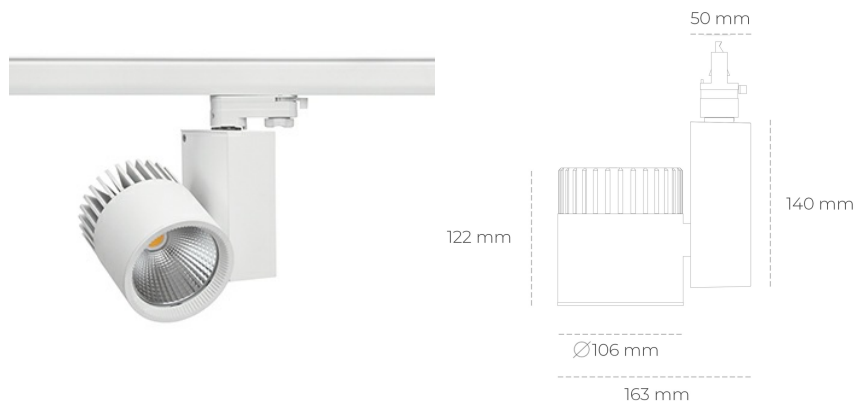

SPOTLIGHT SNIPER A 930 20W 20° WHITE PREMIUM WHITE ON/OFF

LED	COB
Barwa światła	3000 [K] PREMIUM WHITE
CRI	90
Strumień led chip	2880 [lm]
Strumień światła z oprawy	2304 [lm]
Zasilanie systemu	20 [W]
Wydajność oprawy oświetleniowej	115 [lm/W]
Kąt świecenia	20°
Sterowanie	ON/OFF
MacAdam	3 SDCM

Spotlight LED

Oprawa oświetleniowa typu reflektor LED. Przeznaczona do montażu w szynoprzewodzie. Obudowa wraz z ramieniem wykonane są z aluminium. Dostępność w kolorze białym, czarnym i szarym. Na zamówienie istnieje możliwość lakierowania na dowolny kolor z palety RAL. Dostępne odbłyśniki w kątach 15, 20, 30, 45 i 60 stopni. Maksymalna moc oprawy to 37W.

OPRAWA

Waga	1,31 [kg]
Ochronność IP , IK , klasa	IP 20, IK 3,
Kolor oprawy	WHITE
Rodzaj przesłony	Glass
Napięcie zasilania	220-240V 50-60Hz

Uwaga: Wszystkie dane są wartościami typowymi. Tolerancja pomiarów +/-10%. Funkcje systemu mogą ulec zmianie wraz z ulepszeniami produktu ze względu na postęp techniczny.

OPCJE

kolor oprawy do wyboru z palety RAL - na zapytanie, przesłona antyodblśniowa "plaster miodu", możliwość sterowania mocą świecenia za pomocą systemu CASAMBI / DALI / PHASE CUT

Wygenerowano: 28.06.2024

+48 32 388 80 00

www.cora.pl
cora@cora.pl

Ulica: Ignatza Hakuby 18
41-914 Bytom, Polska