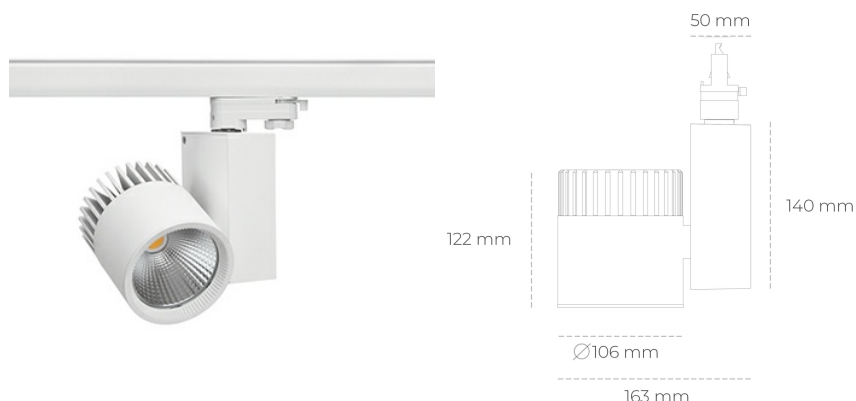

SPOTLIGHT SNIPER A 930 23W 15° WHITE PREMIUM WHITE ON/OFF

LED	COB
Barwa światła	3000 [K] PREMIUM WHITE
CRI	90
Strumień led chip	3403 [lm]
Strumień światła z oprawy	2722 [lm]
Zasilanie systemu	23 [W]
Wydajność oprawy oświetleniowej	118 [lm/W]
Kąt świecenia	15°
Sterowanie	ON/OFF
MacAdam	3 SDCM

Spotlight LED

Oprawa oświetleniowa typu reflektor LED. Przeznaczona do montażu w szynoprzewodzie. Obudowa wraz z ramieniem wykonane są z aluminium. Dostępność w kolorze białym, czarnym i szarym. Na zamówienie istnieje możliwość lakierowania na dowolny kolor z palety RAL. Dostępne odbłyśniki w kątach 15, 20, 30, 45 i 60 stopni. Maksymalna moc oprawy to 37W.

OPRAWA

Waga	1,31 [kg]
Ochronność IP , IK , klasa	IP 20, IK 3,
Kolor oprawy	WHITE
Rodzaj przesłony	Glass
Napięcie zasilania	220-240V 50-60Hz

Uwaga: Wszystkie dane są wartościami typowymi. Tolerancja pomiarów +/-10%. Funkcje systemu mogą ulec zmianie wraz z ulepszeniami produktu ze względu na postęp techniczny.

OPCJE

kolor oprawy do wyboru z palety RAL - na zapytanie, przesłona antyodblśniowa "plaster miodu", możliwość sterowania mocą świecenia za pomocą systemu CASAMBI / DALI / PHASE CUT

Wygenerowano: 28.06.2024

+48 32 388 80 00

www.cora.pl
cora@cora.pl

Ulica: Ignatza Hakuby 18
41-914 Bytom, Polska