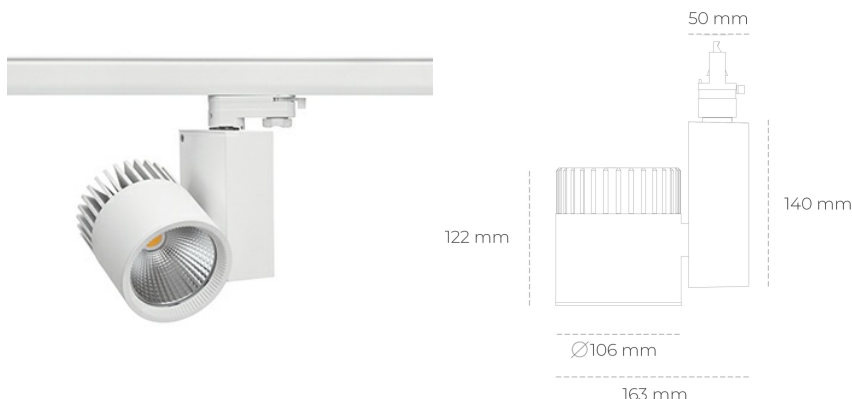

SPOTLIGHT SNIPER A 957 35W 30° WHITE SPECIAL ON/OFF

LED	COB
Barwa światła	5700 [K] SPECIAL
CRI	90
Strumień led chip	4374 [lm]
Strumień światła z oprawy	3499 [lm]
Zasilanie systemu	35 [W]
Wydajność oprawy oświetleniowej	100 [lm/W]
Kąt świecenia	30°
Sterowanie	ON/OFF
MacAdam	3 SDCM

Spotlight LED

Oprawa oświetleniowa typu reflektor LED. Przeznaczona do montażu w szynoprzewodzie. Obudowa wraz z ramieniem wykonane są z aluminium. Dostępność w kolorze białym, czarnym i szarym. Na zamówienie istnieje możliwość lakierowania na dowolny kolor z palety RAL. Dostępne odbłyśniki w kątach 15, 20, 30, 45 i 60 stopni. Maksymalna moc oprawy to 37W.

OPRAWA

Waga	1,31 [kg]
Ochronność IP , IK , klasa	IP 20, IK 3,
Kolor oprawy	WHITE
Rodzaj przesłony	Glass
Napięcie zasilania	220-240V 50-60Hz

Uwaga: Wszystkie dane są wartościami typowymi. Tolerancja pomiarów +/-10%. Funkcje systemu mogą ulec zmianie wraz z ulepszeniami produktu ze względu na postęp techniczny.

OPCJE

kolor oprawy do wyboru z palety RAL - na zapytanie, przesłona antyodblśniowa "plaster miodu", możliwość sterowania mocą świecenia za pomocą systemu CASAMBI / DALI / PHASE CUT

Wygenerowano: 28.06.2024

+48 32 388 80 00

www.cora.pl
cora@cora.pl

Ulica: Ignatza Hakuby 18
41-914 Bytom, Polska