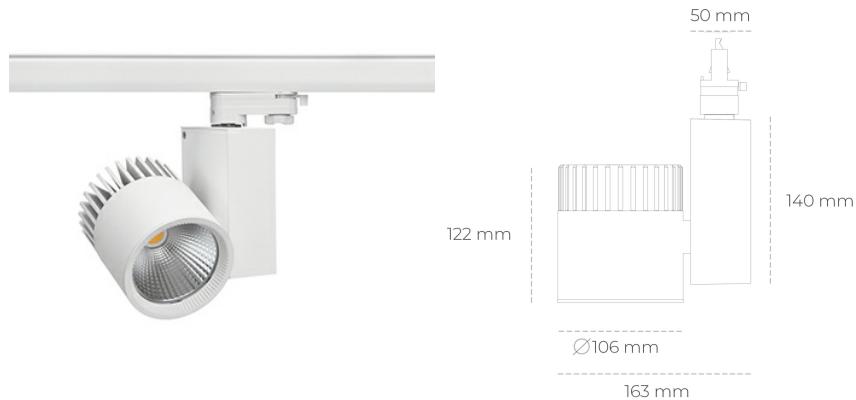

SPOTLIGHT SNIPER A 957 25W 30° WHITE SPECIAL ON/OFF

LED	COB
Barwa światła	5700 [K] SPECIAL
CRI	90
Strumień led chip	3255 [lm]
Strumień światła z oprawy	2604 [lm]
Zasilanie systemu	25 [W]
Wydajność oprawy oświetleniowej	104 [lm/W]
Kąt świecenia	30°
Sterowanie	ON/OFF
MacAdam	3 SDCM

Spotlight LED

Oprawa oświetleniowa typu reflektor LED. Przeznaczona do montażu w szynoprzewodzie. Obudowa wraz z ramieniem wykonane są z aluminium. Dostępność w kolorze białym, czarnym i szarym. Na zamówienie istnieje możliwość lakierowania na dowolny kolor z palety RAL. Dostępne odbłyśniki w kątach 15, 20, 30, 45 i 60 stopni. Maksymalna moc oprawy to 37W.

OPRAWA

Waga	1,31 [kg]
Ochronność IP , IK , klasa	IP 20, IK 3,
Kolor oprawy	WHITE
Rodzaj przesłony	Glass
Napięcie zasilania	220-240V 50-60Hz

Uwaga: Wszystkie dane są wartościami typowymi. Tolerancja pomiarów +/-10%. Funkcje systemu mogą ulec zmianie wraz z ulepszeniami produktu ze względu na postęp techniczny.

OPCJE

kolor oprawy do wyboru z palety RAL - na zapytanie, przesłona antyodblśniowa "plaster miodu", możliwość sterowania mocą świecenia za pomocą systemu CASAMBI / DALI / PHASE CUT

Wygenerowano: 28.06.2024

+48 32 388 80 00

www.cora.pl
cora@cora.pl

Ulica: Ignatza Hakuby 18
41-914 Bytom, Polska