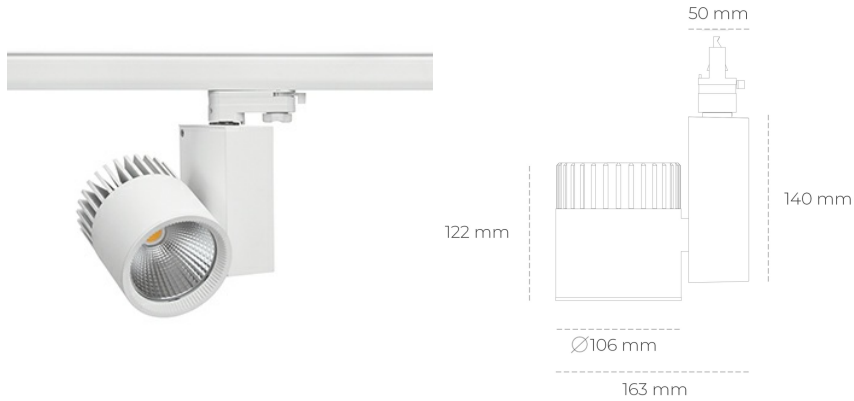

SPOTLIGHT SNIPER A 957 27W 20° WHITE SPECIAL ON/OFF

LED	COB
Barwa światła	5700 [K] SPECIAL
CRI	90
Strumień led chip	3484 [lm]
Strumień światła z oprawy	2787 [lm]
Zasilanie systemu	27 [W]
Wydajność oprawy oświetleniowej	103 [lm/W]
Kąt świecenia	20°
Sterowanie	ON/OFF
MacAdam	3 SDCM

Spotlight LED

Oprawa oświetleniowa typu reflektor LED. Przeznaczona do montażu w szynoprzewodzie. Obudowa wraz z ramieniem wykonane są z aluminium. Dostępność w kolorze białym, czarnym i szarym. Na zamówienie istnieje możliwość lakierowania na dowolny kolor z palety RAL. Dostępne odbłyśniki w kątach 15, 20, 30, 45 i 60 stopni. Maksymalna moc oprawy to 37W.

OPRAWA

Waga	1,31 [kg]
Ochronność IP , IK , klasa	IP 20, IK 3,
Kolor oprawy	WHITE
Rodzaj przesłony	Glass
Napięcie zasilania	220-240V 50-60Hz

Uwaga: Wszystkie dane są wartościami typowymi. Tolerancja pomiarów +/-10%. Funkcje systemu mogą ulec zmianie wraz z ulepszeniami produktu ze względu na postęp techniczny.

OPCJE

kolor oprawy do wyboru z palety RAL - na zapytanie, przesłona antyodblśniowa "plaster miodu", możliwość sterowania mocą świecenia za pomocą systemu CASAMBI / DALI / PHASE CUT

Wygenerowano: 28.06.2024

+48 32 388 80 00

www.cora.pl
cora@cora.pl

Ulica: Ignatza Hakuby 18
41-914 Bytom, Polska