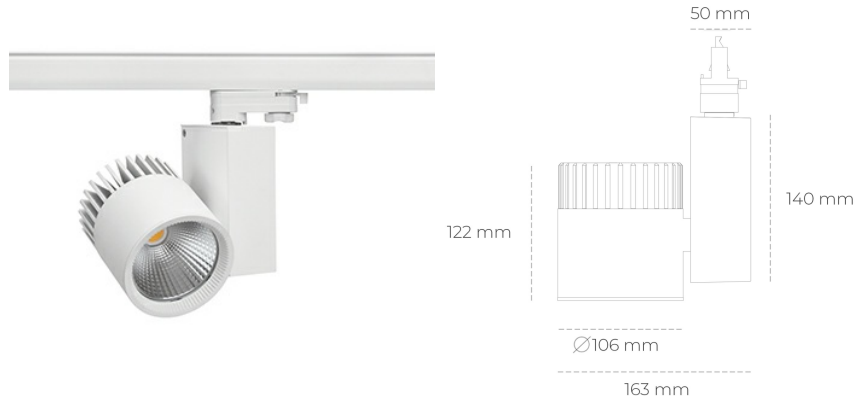

SPOTLIGHT SNIPER A 940 31W 60° WHITE HI EFFICIENT ON/OFF

LED	COB
Barwa światła	4000 [K] HI EFFICIENT
CRI	90
Strumień led chip	4964 [lm]
Strumień światła z oprawy	3971 [lm]
Zasilanie systemu	31 [W]
Wydajność oprawy oświetleniowej	128 [lm/W]
Kąt świecenia	60°
Sterowanie	ON/OFF
MacAdam	3 SDCM

Spotlight LED

Oprawa oświetleniowa typu reflektor LED. Przeznaczona do montażu w szynoprzewodzie. Obudowa wraz z ramieniem wykonane są z aluminium. Dostępność w kolorze białym, czarnym i szarym. Na zamówienie istnieje możliwość lakierowania na dowolny kolor z palety RAL. Dostępne odbłyśniki w kątach 15, 20, 30, 45 i 60 stopni. Maksymalna moc oprawy to 37W.

OPRAWA

Waga	1,31 [kg]
Ochronność IP , IK , klasa	IP 20, IK 3,
Kolor oprawy	WHITE
Rodzaj przesłony	Glass
Napięcie zasilania	220-240V 50-60Hz

Uwaga: Wszystkie dane są wartościami typowymi. Tolerancja pomiarów +/-10%. Funkcje systemu mogą ulec zmianie wraz z ulepszeniami produktu ze względu na postęp techniczny.

OPCJE

kolor oprawy do wyboru z palety RAL - na zapytanie, przesłona antyodblśniowa "plaster miodu", możliwość sterowania mocą świecenia za pomocą systemu CASAMBI / DALI / PHASE CUT

Wygenerowano: 26.06.2024

+48 32 388 80 00

www.cora.pl
cora@cora.pl

Ulica: Ignatza Hakuby 18
41-914 Bytom, Polska