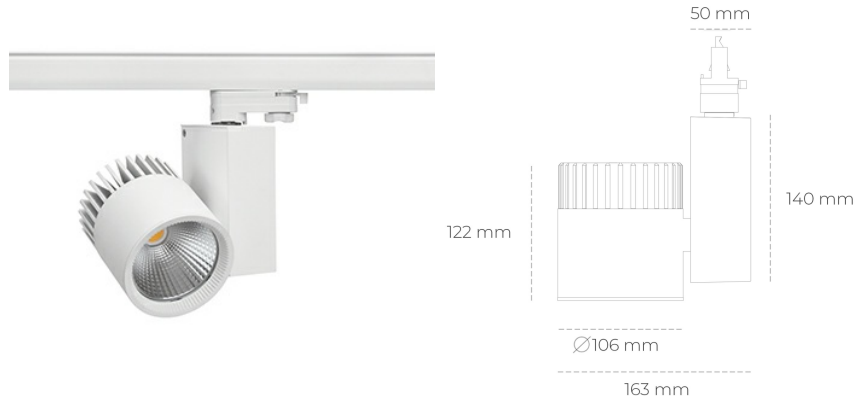

SPOTLIGHT SNIPER A 940 21W 30° WHITE HI EFFICIENT ON/OFF

LED	COB
Barwa światła	4000 [K] HI EFFICIENT
CRI	90
Strumień led chip	3492 [lm]
Strumień światła z oprawy	2793 [lm]
Zasilanie systemu	21 [W]
Wydajność oprawy oświetleniowej	133 [lm/W]
Kąt świecenia	30°
Sterowanie	ON/OFF
MacAdam	3 SDCM

Spotlight LED

Oprawa oświetleniowa typu reflektor LED. Przeznaczona do montażu w szynoprzewodzie. Obudowa wraz z ramieniem wykonane są z aluminium. Dostępność w kolorze białym, czarnym i szarym. Na zamówienie istnieje możliwość lakierowania na dowolny kolor z palety RAL. Dostępne odbłyśniki w kątach 15, 20, 30, 45 i 60 stopni. Maksymalna moc oprawy to 37W.

OPRAWA

Waga	1,31 [kg]
Ochronność IP , IK , klasa	IP 20, IK 3,
Kolor oprawy	WHITE
Rodzaj przesłony	Glass
Napięcie zasilania	220-240V 50-60Hz

Uwaga: Wszystkie dane są wartościami typowymi. Tolerancja pomiarów +/-10%. Funkcje systemu mogą ulec zmianie wraz z ulepszeniami produktu ze względu na postęp techniczny.

OPCJE

kolor oprawy do wyboru z palety RAL - na zapytanie, przesłona antyodblśniowa "plaster miodu", możliwość sterowania mocą świecenia za pomocą systemu CASAMBI / DALI / PHASE CUT

Wygenerowano: 28.06.2024

+48 32 388 80 00

www.cora.pl
cora@cora.pl

Ulica: Ignatza Hakuby 18
41-914 Bytom, Polska