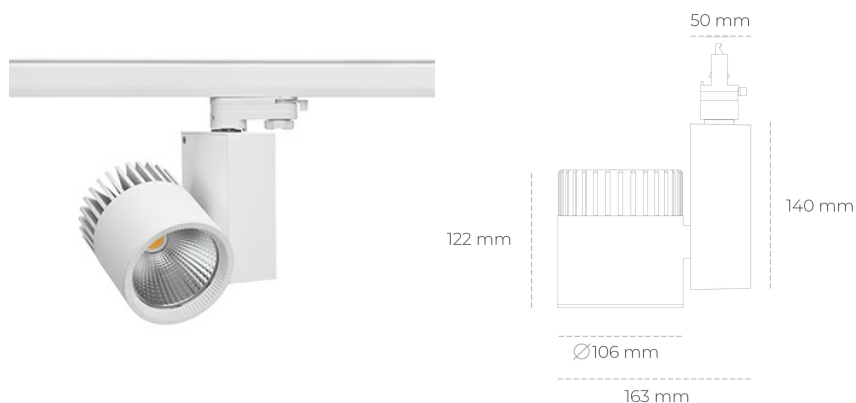

SPOTLIGHT SNIPER A 940 10W 30° WHITE HI EFFICIENT ON/OFF

Kod produktu: N011-K0003-BB940-H5-S30-ZA01_250-S3-###

LED	COB
Barwa światła	4000 [K] HI EFFICIENT
CRI	90
Strumień led chip	1625 [lm]
Strumień światła z oprawy	1300 [lm]
Zasilanie systemu	10 [W]
Wydajność oprawy oświetleniowej	130 [lm/W]
Kąt świecenia	30°
Sterowanie	ON/OFF
MacAdam	3 SDCM

Spotlight LED

Oprawa oświetleniowa typu reflektor LED. Przeznaczona do montażu w szynoprzewodzie. Obudowa wraz z ramieniem wykonane są z aluminium. Dostępność w kolorze białym, czarnym i szarym. Na zamówienie istnieje możliwość lakierowania na dowolny kolor z palety RAL. Dostępne odbłyśniki w kątach 15, 20, 30, 45 i 60 stopni. Maksymalna moc oprawy to 37W.

OPRAWA

Waga	1,31 [kg]
Ochronność IP , IK , klasa	IP 20, IK 3,
Kolor oprawy	WHITE
Rodzaj przesłony	Glass
Napięcie zasilania	220-240V 50-60Hz

Uwaga: Wszystkie dane są wartościami typowymi. Tolerancja pomiarów +/-10%. Funkcje systemu mogą ulec zmianie wraz z ulepszeniami produktu ze względu na postęp techniczny.