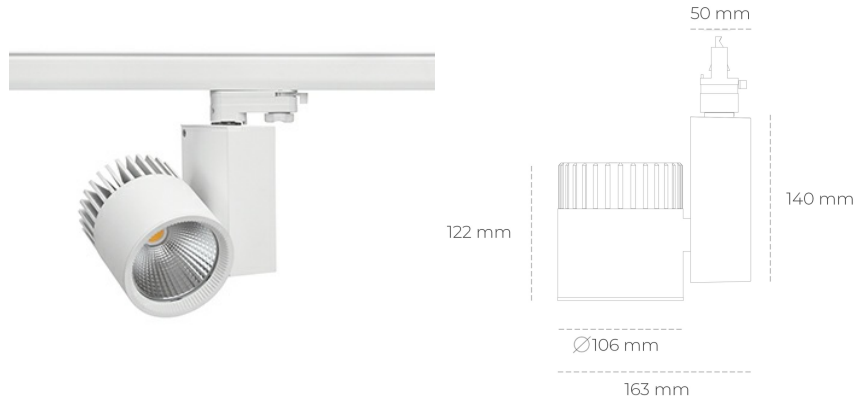

SPOTLIGHT SNIPER A 940 21W 20° WHITE HI EFFICIENT ON/OFF

LED	COB
Barwa światła	4000 [K] HI EFFICIENT
CRI	90
Strumień led chip	3492 [lm]
Strumień światła z oprawy	2793 [lm]
Zasilanie systemu	21 [W]
Wydajność oprawy oświetleniowej	133 [lm/W]
Kąt świecenia	20°
Sterowanie	ON/OFF
MacAdam	3 SDCM

Spotlight LED

Oprawa oświetleniowa typu reflektor LED. Przeznaczona do montażu w szynoprzewodzie. Obudowa wraz z ramieniem wykonane są z aluminium. Dostępność w kolorze białym, czarnym i szarym. Na zamówienie istnieje możliwość lakierowania na dowolny kolor z palety RAL. Dostępne odbłyśniki w kątach 15, 20, 30, 45 i 60 stopni. Maksymalna moc oprawy to 37W.

OPRAWA

Waga	1,31 [kg]
Ochronność IP , IK , klasa	IP 20, IK 3,
Kolor oprawy	WHITE
Rodzaj przesłony	Glass
Napięcie zasilania	220-240V 50-60Hz

Uwaga: Wszystkie dane są wartościami typowymi. Tolerancja pomiarów +/-10%. Funkcje systemu mogą ulec zmianie wraz z ulepszeniami produktu ze względu na postęp techniczny.

OPCJE

kolor oprawy do wyboru z palety RAL - na zapytanie, przesłona antyodblśniowa "plaster miodu", możliwość sterowania mocą świecenia za pomocą systemu CASAMBI / DALI / PHASE CUT

Wygenerowano: 28.06.2024

+48 32 388 80 00

www.cora.pl
cora@cora.pl

Ulica: Ignatza Hakuby 18
41-914 Bytom, Polska