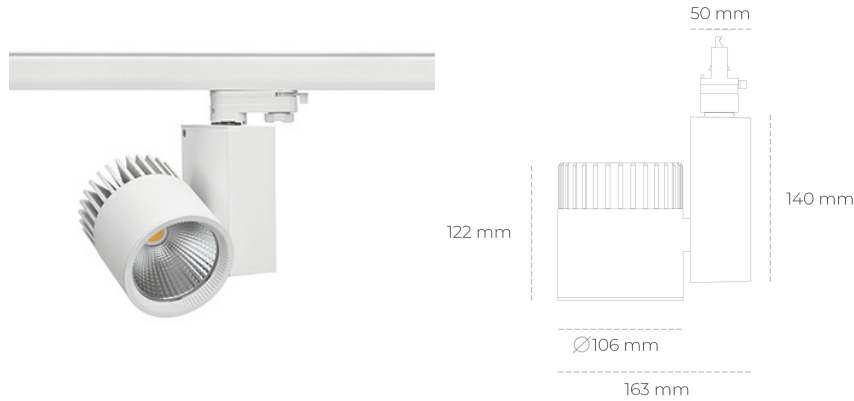

SPOTLIGHT SNIPER A 935 10W 60° WHITE HI EFFICIENT ON/OFF

LED	COB
Barwa światła	3500 [K] HI EFFICIENT
CRI	90
Strumień led chip	1571 [lm]
Strumień światła z oprawy	1256 [lm]
Zasilanie systemu	10 [W]
Wydajność oprawy oświetleniowej	126 [lm/W]
Kąt świecenia	60°
Sterowanie	ON/OFF
MacAdam	3 SDCM

Spotlight LED

Oprawa oświetleniowa typu reflektor LED. Przeznaczona do montażu w szynoprzewodzie. Obudowa wraz z ramieniem wykonane są z aluminium. Dostępność w kolorze białym, czarnym i szarym. Na zamówienie istnieje możliwość lakierowania na dowolny kolor z palety RAL. Dostępne odbłyśniki w kątach 15, 20, 30, 45 i 60 stopni. Maksymalna moc oprawy to 37W.

OPRAWA

Waga	1,31 [kg]
Ochronność IP , IK , klasa	IP 20, IK 3,
Kolor oprawy	WHITE
Rodzaj przesłony	Glass
Napięcie zasilania	220-240V 50-60Hz

Uwaga: Wszystkie dane są wartościami typowymi. Tolerancja pomiarów +/-10%. Funkcje systemu mogą ulec zmianie wraz z ulepszeniami produktu ze względu na postęp techniczny.

OPCJE

kolor oprawy do wyboru z palety RAL - na zapytanie, przesłona antyodblśniowa "plaster miodu", możliwość sterowania mocą świecenia za pomocą systemu CASAMBI / DALI / PHASE CUT

Wygenerowano: 28.06.2024

+48 32 388 80 00

www.cora.pl
cora@cora.pl

Ulica: Ignatza Hakuby 18
41-914 Bytom, Polska