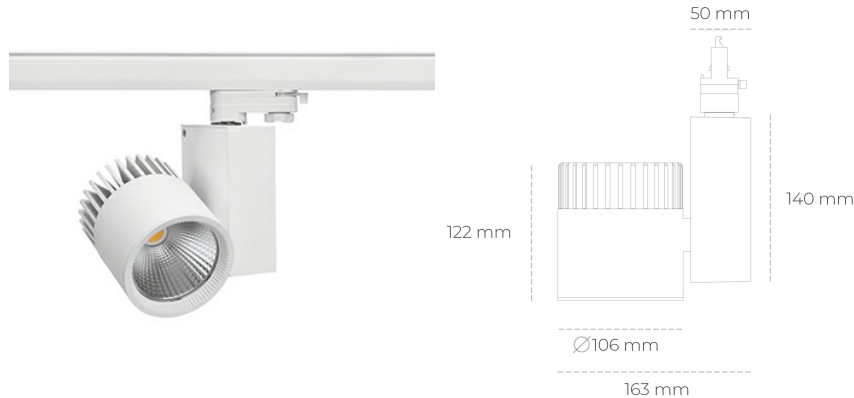

SPOTLIGHT SNIPER A 935 10W 45° WHITE HI EFFICIENT ON/OFF

Kod produktu: N011-K0003-BB935-H5-S45-ZA01_250-S3-###

LED	COB
Barwa światła	3500 [K] HI EFFICIENT
CRI	90
Strumień led chip	1571 [lm]
Strumień światła z oprawy	1256 [lm]
Zasilanie systemu	10 [W]
Wydajność oprawy oświetleniowej	126 [lm/W]
Kąt świecenia	45°
Sterowanie	ON/OFF
MacAdam	3 SDCM

Spotlight LED

Oprawa oświetleniowa typu reflektor LED. Przeznaczona do montażu w szynoprzewodzie. Obudowa wraz z ramieniem wykonane są z aluminium. Dostępność w kolorze białym, czarnym i szarym. Na zamówienie istnieje możliwość lakierowania na dowolny kolor z palety RAL. Dostępne odbłyśniki w kątach 15, 20, 30, 45 i 60 stopni. Maksymalna moc oprawy to 37W.

OPRAWA

Waga	1,31 [kg]
Ochronność IP , IK , klasa	IP 20, IK 3,
Kolor oprawy	WHITE
Rodzaj przesłony	Glass
Napięcie zasilania	220-240V 50-60Hz

Uwaga: Wszystkie dane są wartościami typowymi. Tolerancja pomiarów +/-10%. Funkcje systemu mogą ulec zmianie wraz z ulepszeniami produktu ze względu na postęp techniczny.

OPCJE

kolor oprawy do wyboru z palety RAL - na zapytanie, przesłona antyodblśniowa "plaster miodu", możliwość sterowania mocą świecenia za pomocą systemu CASAMBI / DALI / PHASE CUT

Wygenerowano: 28.06.2024