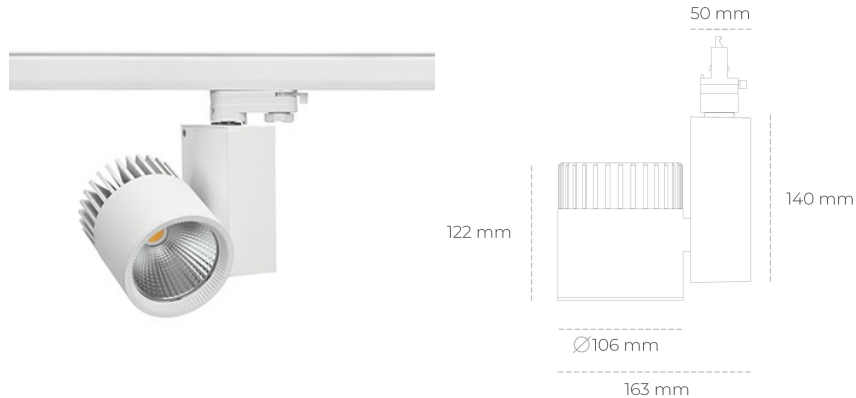

SPOTLIGHT SNIPER A 935 31W 15° WHITE HI EFFICIENT ON/OFF

LED	COB
Barwa światła	3500 [K] HI EFFICIENT
CRI	90
Strumień led chip	4723 [lm]
Strumień światła z oprawy	3778 [lm]
Zasilanie systemu	31 [W]
Wydajność oprawy oświetleniowej	122 [lm/W]
Kąt świecenia	15°
Sterowanie	ON/OFF
MacAdam	3 SDCM

Spotlight LED

Oprawa oświetleniowa typu reflektor LED. Przeznaczona do montażu w szynoprzewodzie. Obudowa wraz z ramieniem wykonane są z aluminium. Dostępność w kolorze białym, czarnym i szarym. Na zamówienie istnieje możliwość lakierowania na dowolny kolor z palety RAL. Dostępne odbłyśniki w kątach 15, 20, 30, 45 i 60 stopni. Maksymalna moc oprawy to 37W.

OPRAWA

Waga	1,31 [kg]
Ochronność IP , IK , klasa	IP 20, IK 3,
Kolor oprawy	WHITE
Rodzaj przesłony	Glass
Napięcie zasilania	220-240V 50-60Hz

Uwaga: Wszystkie dane są wartościami typowymi. Tolerancja pomiarów +/-10%. Funkcje systemu mogą ulec zmianie wraz z ulepszeniami produktu ze względu na postęp techniczny.

OPCJE

kolor oprawy do wyboru z palety RAL - na zapytanie, przesłona antyodblśniowa "plaster miodu", możliwość sterowania mocą świecenia za pomocą systemu CASAMBI / DALI / PHASE CUT

Wygenerowano: 28.06.2024

+48 32 388 80 00

www.cora.pl
cora@cora.pl

Ulica: Ignatza Hakuby 18
41-914 Bytom, Polska