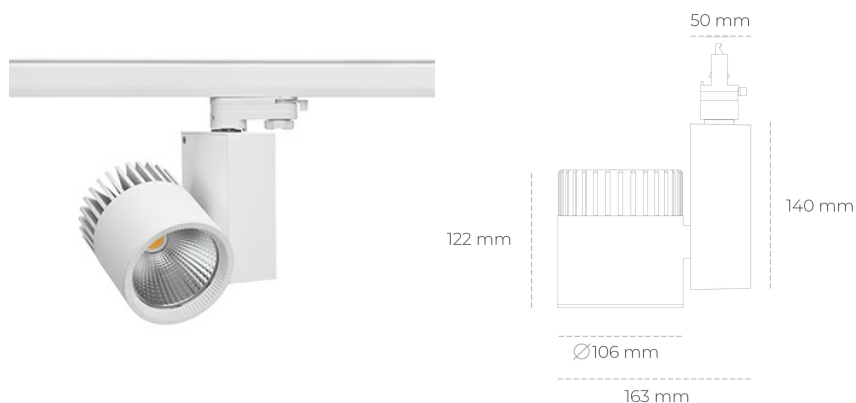

SPOTLIGHT SNIPER A 930 34W 60° WHITE HI EFFICIENT ON/OFF

LED	COB
Barwa światła	3000 [K] HI EFFICIENT
CRI	90
Strumień led chip	5523 [lm]
Strumień światła z oprawy	4418 [lm]
Zasilanie systemu	34 [W]
Wydajność oprawy oświetleniowej	130 [lm/W]
Kąt świecenia	60°
Sterowanie	ON/OFF
MacAdam	3 SDCM

Spotlight LED

Oprawa oświetleniowa typu reflektor LED. Przeznaczona do montażu w szynoprzewodzie. Obudowa wraz z ramieniem wykonane są z aluminium. Dostępność w kolorze białym, czarnym i szarym. Na zamówienie istnieje możliwość lakierowania na dowolny kolor z palety RAL. Dostępne odbłyśniki w kątach 15, 20, 30, 45 i 60 stopni. Maksymalna moc oprawy to 37W.

OPRAWA

Waga	1,31 [kg]
Ochronność IP , IK , klasa	IP 20, IK 3,
Kolor oprawy	WHITE
Rodzaj przesłony	Glass
Napięcie zasilania	220-240V 50-60Hz

Uwaga: Wszystkie dane są wartościami typowymi. Tolerancja pomiarów +/-10%. Funkcje systemu mogą ulec zmianie wraz z ulepszeniami produktu ze względu na postęp techniczny.

OPCJE

kolor oprawy do wyboru z palety RAL - na zapytanie, przesłona antyodblśniowa "plaster miodu", możliwość sterowania mocą świecenia za pomocą systemu CASAMBI / DALI / PHASE CUT

Wygenerowano: 28.06.2024

+48 32 388 80 00

www.cora.pl
cora@cora.pl

Ulica: Ignatza Hakuby 18
41-914 Bytom, Polska