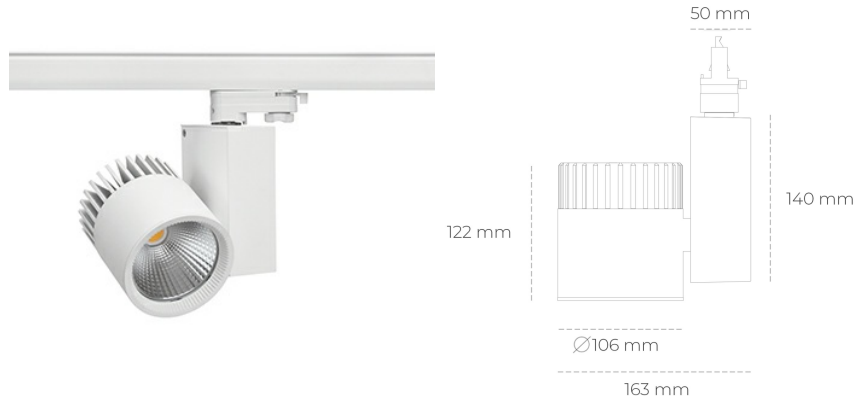

SPOTLIGHT SNIPER A 930 34W 30° WHITE HI EFFICIENT ON/OFF

LED	COB
Barwa światła	3000 [K] HI EFFICIENT
CRI	90
Strumień led chip	5523 [lm]
Strumień światła z oprawy	4418 [lm]
Zasilanie systemu	34 [W]
Wydajność oprawy oświetleniowej	130 [lm/W]
Kąt świecenia	30°
Sterowanie	ON/OFF
MacAdam	3 SDCM

Spotlight LED

Oprawa oświetleniowa typu reflektor LED. Przeznaczona do montażu w szynoprzewodzie. Obudowa wraz z ramieniem wykonane są z aluminium. Dostępność w kolorze białym, czarnym i szarym. Na zamówienie istnieje możliwość lakierowania na dowolny kolor z palety RAL. Dostępne odbłyśniki w kątach 15, 20, 30, 45 i 60 stopni. Maksymalna moc oprawy to 37W.

OPRAWA

Waga	1,31 [kg]
Ochronność IP , IK , klasa	IP 20, IK 3,
Kolor oprawy	WHITE
Rodzaj przesłony	Glass
Napięcie zasilania	220-240V 50-60Hz

Uwaga: Wszystkie dane są wartościami typowymi. Tolerancja pomiarów +/-10%. Funkcje systemu mogą ulec zmianie wraz z ulepszeniami produktu ze względu na postęp techniczny.

OPCJE

kolor oprawy do wyboru z palety RAL - na zapytanie, przesłona antyodblśnienna "plaster miodu", możliwość sterowania mocą świecenia za pomocą systemu CASAMBI / DALI / PHASE CUT

Wygenerowano: 28.06.2024

+48 32 388 80 00

www.cora.pl
cora@cora.pl

Ulica: Ignatza Hakuby 18
41-914 Bytom, Polska