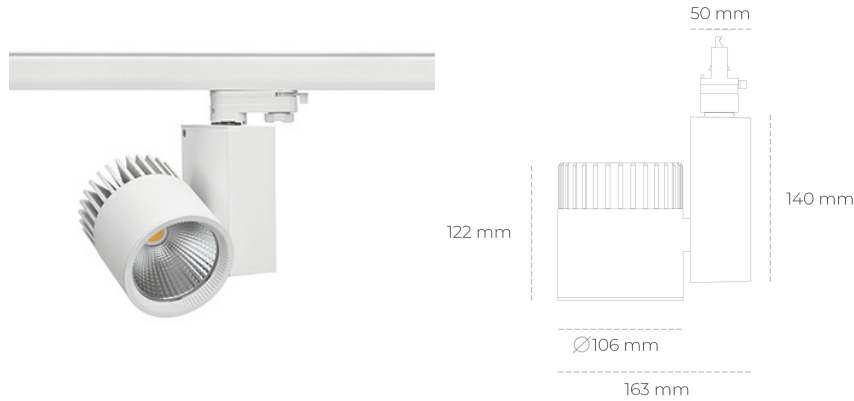

SPOTLIGHT SNIPER A 930 14W 20° WHITE HI EFFICIENT ON/OFF

Kod produktu: N011-K0003-BB930-H5-S20-ZA01_350-S3-###

LED	COB
Barwa światła	3000 [K] HI EFFICIENT
CRI	90
Strumień led chip	2256 [lm]
Strumień światła z oprawy	1804 [lm]
Zasilanie systemu	14 [W]
Wydajność oprawy oświetleniowej	129 [lm/W]
Kąt świecenia	20°
Sterowanie	ON/OFF
MacAdam	3 SDCM

Spotlight LED

Oprawa oświetleniowa typu reflektor LED. Przeznaczona do montażu w szynoprzewodzie. Obudowa wraz z ramieniem wykonane są z aluminium. Dostępność w kolorze białym, czarnym i szarym. Na zamówienie istnieje możliwość lakierowania na dowolny kolor z palety RAL. Dostępne odbłyśniki w kątach 15, 20, 30, 45 i 60 stopni. Maksymalna moc oprawy to 37W.

OPRAWA

Waga	1,31 [kg]
Ochronność IP , IK , klasa	IP 20, IK 3,
Kolor oprawy	WHITE
Rodzaj przesłony	Glass
Napięcie zasilania	220-240V 50-60Hz

Uwaga: Wszystkie dane są wartościami typowymi. Tolerancja pomiarów +/-10%. Funkcje systemu mogą ulec zmianie wraz z ulepszeniami produktu ze względu na postęp techniczny.

OPCJE

kolor oprawy do wyboru z palety RAL - na zapytanie, przesłona antyodblśniowa "plaster miodu", możliwość sterowania mocą świecenia za pomocą systemu CASAMBI / DALI / PHASE CUT

Wygenerowano: 26.06.2024