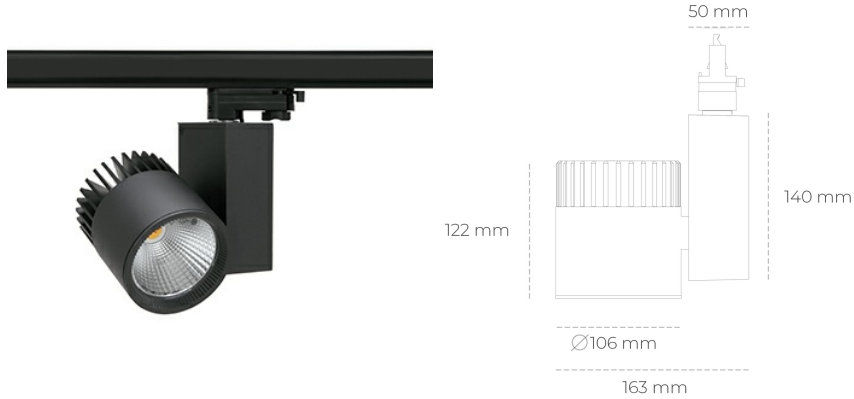

SPOTLIGHT SNIPER A 825 37W 30° BLACK BREAD ON/OFF

LED	COB
Barwa światła	2500 [K] BREAD
CRI	80
Strumień led chip	4299 [lm]
Strumień światła z oprawy	3439 [lm]
Zasilanie systemu	37 [W]
Wydajność oprawy oświetleniowej	93 [lm/W]
Kąt świecenia	30°
Sterowanie	ON/OFF
MacAdam	3 SDCM

Spotlight LED

Oprawa oświetleniowa typu reflektor LED. Przeznaczona do montażu w szynoprzewodzie. Obudowa wraz z ramieniem wykonane są z aluminium. Dostępność w kolorze białym, czarnym i szarym. Na zamówienie istnieje możliwość lakierowania na dowolny kolor z palety RAL. Dostępne odbłyśniki w kątach 15, 20, 30, 45 i 60 stopni. Maksymalna moc oprawy to 37W.

OPRAWA

Waga	1,31 [kg]
Ochronność IP , IK , klasa	IP 20, IK 3,
Kolor oprawy	BLACK
Rodzaj przesłony	Glass
Napięcie zasilania	220-240V 50-60Hz

Uwaga: Wszystkie dane są wartościami typowymi. Tolerancja pomiarów +/-10%. Funkcje systemu mogą ulec zmianie wraz z ulepszeniami produktu ze względu na postęp techniczny.

OPCJE

kolor oprawy do wyboru z palety RAL - na zapytanie, przesłona antyodblśniowa "plaster miodu", możliwość sterowania mocą świecenia za pomocą systemu CASAMBI / DALI / PHASE CUT

Wygenerowano: 28.06.2024

+48 32 388 80 00

www.cora.pl
cora@cora.pl

Ulica: Ignatza Hakuby 18
41-914 Bytom, Polska