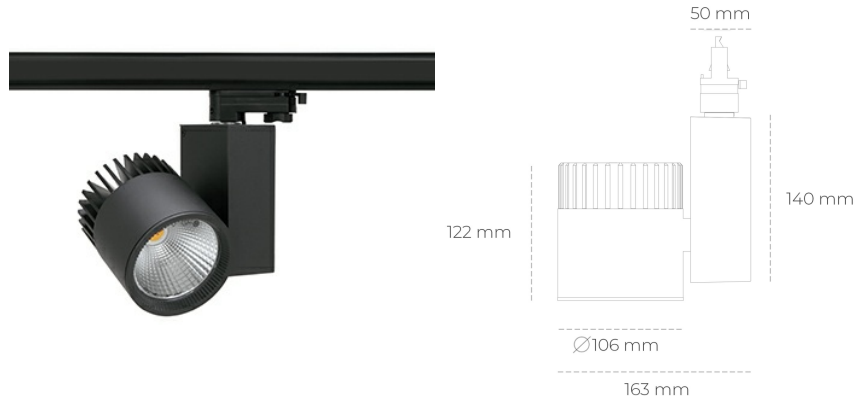

SPOTLIGHT SNIPER A 825 23W 20° BLACK BREAD ON/OFF

Kod produktu: N011-K0002-VF825-H5-S20-ZA02_600-S3-###

LED	COB
Barwa światła	2500 [K] BREAD
CRI	80
Strumień led chip	2808 [lm]
Strumień światła z oprawy	2246 [lm]
Zasilanie systemu	23 [W]
Wydajność oprawy oświetleniowej	98 [lm/W]
Kąt świecenia	20°
Sterowanie	ON/OFF
MacAdam	3 SDCM

Spotlight LED

Oprawa oświetleniowa typu reflektor LED. Przeznaczona do montażu w szynoprzewodzie. Obudowa wraz z ramieniem wykonane są z aluminium. Dostępność w kolorze białym, czarnym i szarym. Na zamówienie istnieje możliwość lakierowania na dowolny kolor z palety RAL. Dostępne odbłyśniki w kątach 15, 20, 30, 45 i 60 stopni. Maksymalna moc oprawy to 37W.

OPRAWA

Waga	1,31 [kg]
Ochronność IP , IK , klasa	IP 20, IK 3,
Kolor oprawy	BLACK
Rodzaj przesłony	Glass
Napięcie zasilania	220-240V 50-60Hz

Uwaga: Wszystkie dane są wartościami typowymi. Tolerancja pomiarów +/-10%. Funkcje systemu mogą ulec zmianie wraz z ulepszeniami produktu ze względu na postęp techniczny.

OPCJE

kolor oprawy do wyboru z palety RAL - na zapytanie, przesłona antyodblśniowa "plaster miodu", możliwość sterowania mocą świecenia za pomocą systemu CASAMBI / DALI / PHASE CUT

Wygenerowano: 28.06.2024