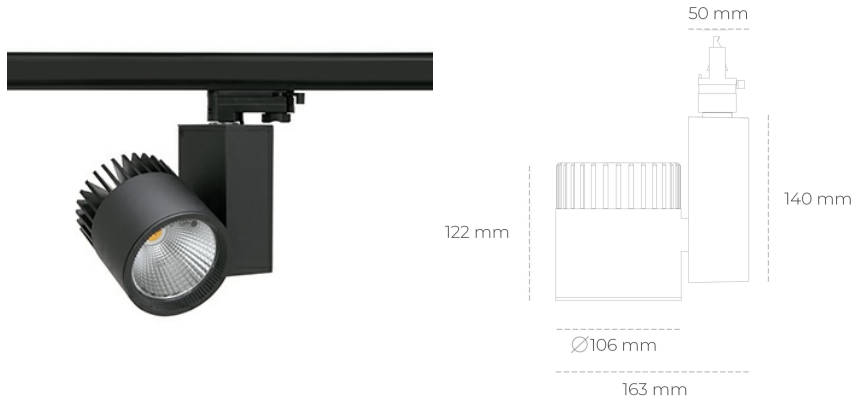

SPOTLIGHT SNIPER A 825 19W 20° BLACK BREAD ON/OFF

LED	COB
Barwa światła	2500 [K] BREAD
CRI	80
Strumień led chip	2340 [lm]
Strumień światła z oprawy	1872 [lm]
Zasilanie systemu	19 [W]
Wydajność oprawy oświetleniowej	99 [lm/W]
Kąt świecenia	20°
Sterowanie	ON/OFF
MacAdam	3 SDCM

Spotlight LED

Oprawa oświetleniowa typu reflektor LED. Przeznaczona do montażu w szynoprzewodzie. Obudowa wraz z ramieniem wykonane są z aluminium. Dostępność w kolorze białym, czarnym i szarym. Na zamówienie istnieje możliwość lakierowania na dowolny kolor z palety RAL. Dostępne odbłyśniki w kątach 15, 20, 30, 45 i 60 stopni. Maksymalna moc oprawy to 37W.

OPRAWA

Waga	1,31 [kg]
Ochronność IP , IK , klasa	IP 20, IK 3,
Kolor oprawy	BLACK
Rodzaj przesłony	Glass
Napięcie zasilania	220-240V 50-60Hz

Uwaga: Wszystkie dane są wartościami typowymi. Tolerancja pomiarów +/-10%. Funkcje systemu mogą ulec zmianie wraz z ulepszeniami produktu ze względu na postęp techniczny.

OPCJE

kolor oprawy do wyboru z palety RAL - na zapytanie, przesłona antyodblśniowa "plaster miodu", możliwość sterowania mocą świecenia za pomocą systemu CASAMBI / DALI / PHASE CUT

Wygenerowano: 28.06.2024

+48 32 388 80 00

www.cora.pl
cora@cora.pl

Ulica: Ignatza Hakuby 18
41-914 Bytom, Polska