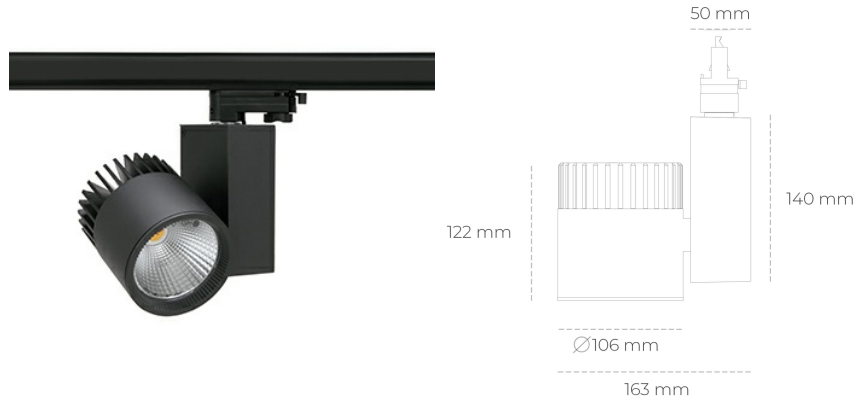

## SPOTLIGHT SNIPER A 820 21W 60° BLACK MEAT PINK ON/OFF

Kod produktu: N011-K0002-VE820-H5-S60-ZA02\_550-S3-###

LED	COB
Barwa światła	2000 [K] MEAT PINK
CRI	80
Strumień led chip	1845 [lm]
Strumień światła z oprawy	1476 [lm]
Zasilanie systemu	21 [W]
Wydajność oprawy oświetleniowej	70 [lm/W]
Kąt świecenia	60°
Sterowanie	ON/OFF
MacAdam	3 SDCM

### Spotlight LED

Oprawa oświetleniowa typu reflektor LED. Przeznaczona do montażu w szynoprzewodzie. Obudowa wraz z ramieniem wykonane są z aluminium. Dostępność w kolorze białym, czarnym i szarym. Na zamówienie istnieje możliwość lakierowania na dowolny kolor z palety RAL. Dostępne odbłyśniki w kątach 15, 20, 30, 45 i 60 stopni. Maksymalna moc oprawy to 37W.

### OPRAWA

Waga	1,31 [kg]
Ochronność IP , IK , klasa	IP 20, IK 3,
Kolor oprawy	BLACK
Rodzaj przesłony	Glass
Napięcie zasilania	220-240V 50-60Hz

Uwaga: Wszystkie dane są wartościami typowymi. Tolerancja pomiarów +/-10%. Funkcje systemu mogą ulec zmianie wraz z ulepszeniami produktu ze względu na postęp techniczny.

### OPCJE

kolor oprawy do wyboru z palety RAL - na zapytanie, przesłona antyodbleniowa "plaster miodu", możliwość sterowania mocą świecenia za pomocą systemu CASAMBI / DALI / PHASE CUT

Wygenerowano: 28.06.2024