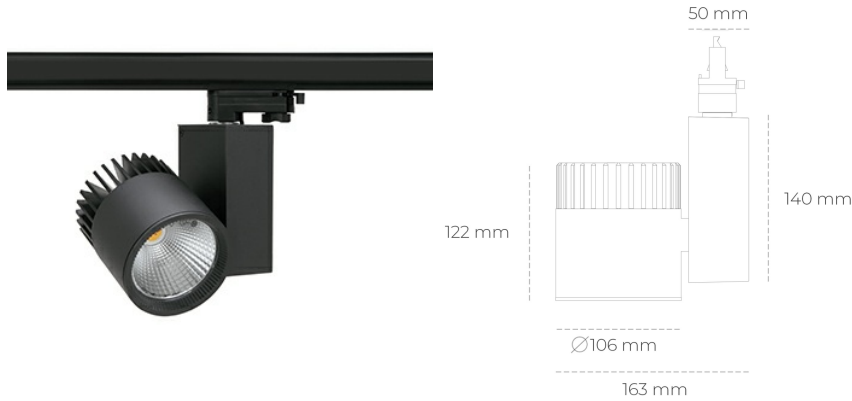

SPOTLIGHT SNIPER A 820 19W 45° BLACK MEAT PINK ON/OFF

LED	COB
Barwa światła	2000 [K] MEAT PINK
CRI	80
Strumień led chip	1741 [lm]
Strumień światła z oprawy	1392 [lm]
Zasilanie systemu	19 [W]
Wydajność oprawy oświetleniowej	73 [lm/W]
Kąt świecenia	45°
Sterowanie	ON/OFF
MacAdam	3 SDCM

Spotlight LED

Oprawa oświetleniowa typu reflektor LED. Przeznaczona do montażu w szynoprzewodzie. Obudowa wraz z ramieniem wykonane są z aluminium. Dostępność w kolorze białym, czarnym i szarym. Na zamówienie istnieje możliwość lakierowania na dowolny kolor z palety RAL. Dostępne odbłyśniki w kątach 15, 20, 30, 45 i 60 stopni. Maksymalna moc oprawy to 37W.

OPRAWA

Waga	1,31 [kg]
Ochronność IP , IK , klasa	IP 20, IK 3,
Kolor oprawy	BLACK
Rodzaj przesłony	Glass
Napięcie zasilania	220-240V 50-60Hz

Uwaga: Wszystkie dane są wartościami typowymi. Tolerancja pomiarów +/-10%. Funkcje systemu mogą ulec zmianie wraz z ulepszeniami produktu ze względu na postęp techniczny.

OPCJE

kolor oprawy do wyboru z palety RAL - na zapytanie, przesłona antyodblśniowa "plaster miodu", możliwość sterowania mocą świecenia za pomocą systemu CASAMBI / DALI / PHASE CUT

Wygenerowano: 26.06.2024

+48 32 388 80 00

www.cora.pl
cora@cora.pl

Ulica: Ignatza Hakuby 18
41-914 Bytom, Polska