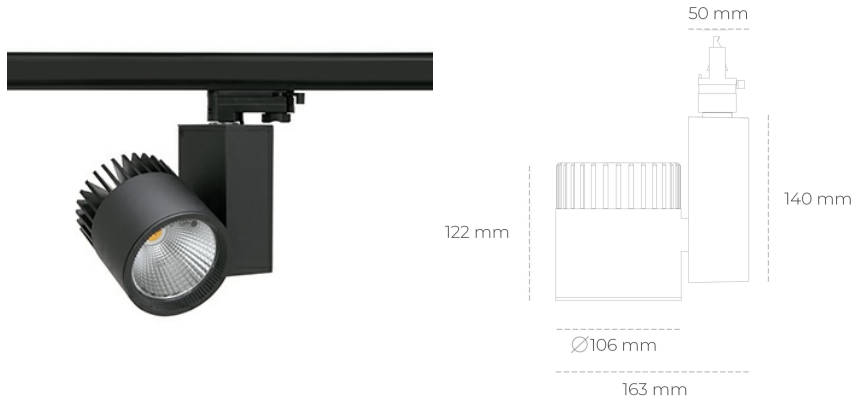

SPOTLIGHT SNIPER A 820 25W 30° BLACK MEAT PINK ON/OFF

Kod produktu: N011-K0002-VE820-H5-S30-ZA02_650-S3-###

LED	COB
Barwa światła	2000 [K] MEAT PINK
CRI	80
Strumień led chip	2181 [lm]
Strumień światła z oprawy	1744 [lm]
Zasilanie systemu	25 [W]
Wydajność oprawy oświetleniowej	70 [lm/W]
Kąt świecenia	30°
Sterowanie	ON/OFF
MacAdam	3 SDCM

Spotlight LED

Oprawa oświetleniowa typu reflektor LED. Przeznaczona do montażu w szynoprzewodzie. Obudowa wraz z ramieniem wykonane są z aluminium. Dostępność w kolorze białym, czarnym i szarym. Na zamówienie istnieje możliwość lakierowania na dowolny kolor z palety RAL. Dostępne odbłyśniki w kątach 15, 20, 30, 45 i 60 stopni. Maksymalna moc oprawy to 37W.

OPRAWA

Waga	1,31 [kg]
Ochronność IP , IK , klasa	IP 20, IK 3,
Kolor oprawy	BLACK
Rodzaj przesłony	Glass
Napięcie zasilania	220-240V 50-60Hz

Uwaga: Wszystkie dane są wartościami typowymi. Tolerancja pomiarów +/-10%. Funkcje systemu mogą ulec zmianie wraz z ulepszeniami produktu ze względu na postęp techniczny.

OPCJE

kolor oprawy do wyboru z palety RAL - na zapytanie, przesłona antyodblśniowa "plaster miodu", możliwość sterowania mocą świecenia za pomocą systemu CASAMBI / DALI / PHASE CUT

Wygenerowano: 26.06.2024