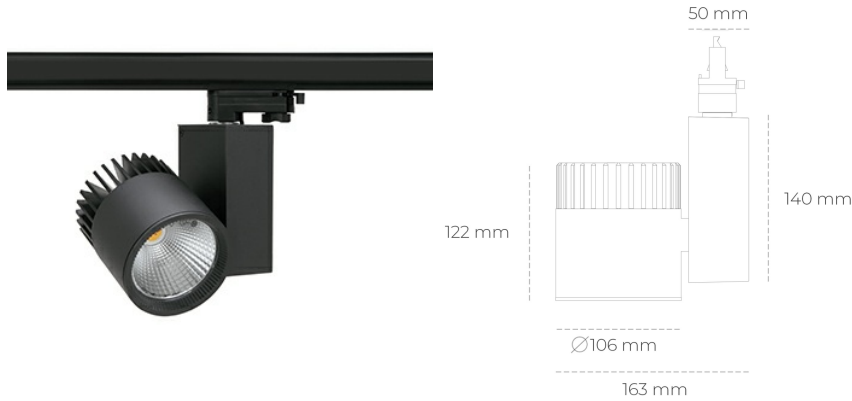

SPOTLIGHT SNIPER A 820 19W 20° BLACK MEAT PINK ON/OFF

LED	COB
Barwa światła	2000 [K] MEAT PINK
CRI	80
Strumień led chip	1741 [lm]
Strumień światła z oprawy	1392 [lm]
Zasilanie systemu	19 [W]
Wydajność oprawy oświetleniowej	73 [lm/W]
Kąt świecenia	20°
Sterowanie	ON/OFF
MacAdam	3 SDCM

Spotlight LED

Oprawa oświetleniowa typu reflektor LED. Przeznaczona do montażu w szynoprzewodzie. Obudowa wraz z ramieniem wykonane są z aluminium. Dostępność w kolorze białym, czarnym i szarym. Na zamówienie istnieje możliwość lakierowania na dowolny kolor z palety RAL. Dostępne odbłyśniki w kątach 15, 20, 30, 45 i 60 stopni. Maksymalna moc oprawy to 37W.

OPRAWA

Waga	1,31 [kg]
Ochronność IP , IK , klasa	IP 20, IK 3,
Kolor oprawy	BLACK
Rodzaj przesłony	Glass
Napięcie zasilania	220-240V 50-60Hz

Uwaga: Wszystkie dane są wartościami typowymi. Tolerancja pomiarów +/-10%. Funkcje systemu mogą ulec zmianie wraz z ulepszeniami produktu ze względu na postęp techniczny.

OPCJE

kolor oprawy do wyboru z palety RAL - na zapytanie, przesłona antyodblśniowa "plaster miodu", możliwość sterowania mocą świecenia za pomocą systemu CASAMBI / DALI / PHASE CUT

Wygenerowano: 28.06.2024

+48 32 388 80 00

www.cora.pl
cora@cora.pl

Ulica: Ignatza Hakuby 18
41-914 Bytom, Polska