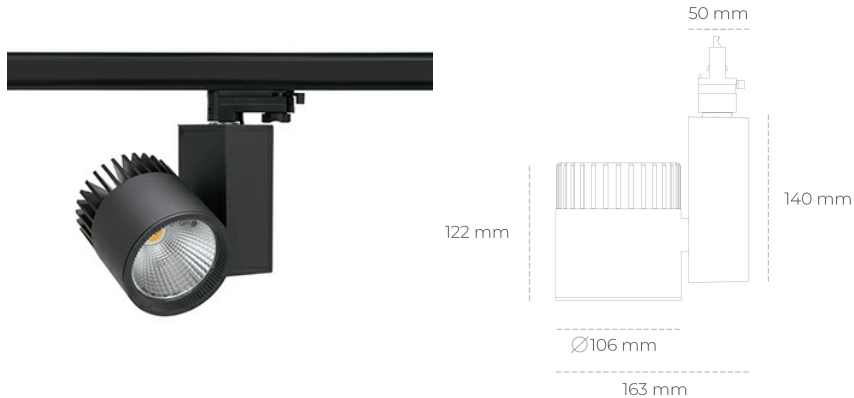

SPOTLIGHT SNIPER A 940 14W 60° BLACK | ON/OFF

LED	COB
Barwa światła	4000 [K] |
CRI	90
Strumień led chip	1691 [lm]
Strumień światła z oprawy	1352 [lm]
Zasilanie systemu	14 [W]
Wydajność oprawy oświetleniowej	97 [lm/W]
Kąt świecenia	60°
Sterowanie	ON/OFF
MacAdam	3 SDCM

Spotlight LED

Oprawa oświetleniowa typu reflektor LED. Przeznaczona do montażu w szynoprzewodzie. Obudowa wraz z ramieniem wykonane są z aluminium. Dostępność w kolorze białym, czarnym i szarym. Na zamówienie istnieje możliwość lakierowania na dowolny kolor z palety RAL. Dostępne odbłyśniki w kątach 15, 20, 30, 45 i 60 stopni. Maksymalna moc oprawy to 37W.

OPRAWA

Waga	1,31 [kg]
Ochronność IP , IK , klasa	IP 20, IK 3,
Kolor oprawy	BLACK
Rodzaj przesłony	Glass
Napięcie zasilania	220-240V 50-60Hz

Uwaga: Wszystkie dane są wartościami typowymi. Tolerancja pomiarów +/-10%. Funkcje systemu mogą ulec zmianie wraz z ulepszeniami produktu ze względu na postęp techniczny.

OPCJE

kolor oprawy do wyboru z palety RAL - na zapytanie, przesłona antyodblśniowa "plaster miodu", możliwość sterowania mocą świecenia za pomocą systemu CASAMBI / DALI / PHASE CUT

Wygenerowano: 28.06.2024

+48 32 388 80 00

www.cora.pl
cora@cora.pl

Ulica: Ignatza Hakuby 18
41-914 Bytom, Polska