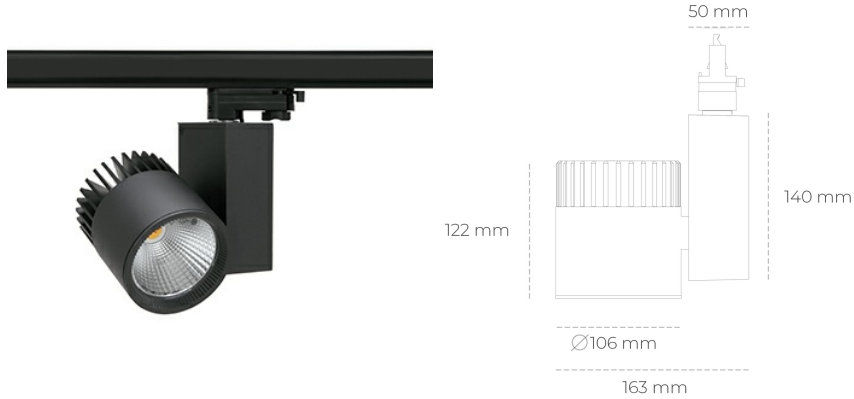

SPOTLIGHT SNIPER A 940 10W 45° BLACK | ON/OFF

LED	COB
Barwa światła	4000 [K] |
CRI	90
Strumień led chip	1208 [lm]
Strumień światła z oprawy	966 [lm]
Zasilanie systemu	10 [W]
Wydajność oprawy oświetleniowej	97 [lm/W]
Kąt świecenia	45°
Sterowanie	ON/OFF
MacAdam	3 SDCM

Spotlight LED

Oprawa oświetleniowa typu reflektor LED. Przeznaczona do montażu w szynoprzewodzie. Obudowa wraz z ramieniem wykonane są z aluminium. Dostępność w kolorze białym, czarnym i szarym. Na zamówienie istnieje możliwość lakierowania na dowolny kolor z palety RAL. Dostępne odbłyśniki w kątach 15, 20, 30, 45 i 60 stopni. Maksymalna moc oprawy to 37W.

OPRAWA

Waga	1,31 [kg]
Ochronność IP , IK , klasa	IP 20, IK 3,
Kolor oprawy	BLACK
Rodzaj przesłony	Glass
Napięcie zasilania	220-240V 50-60Hz

Uwaga: Wszystkie dane są wartościami typowymi. Tolerancja pomiarów +/-10%. Funkcje systemu mogą ulec zmianie wraz z ulepszeniami produktu ze względu na postęp techniczny.

OPCJE

kolor oprawy do wyboru z palety RAL - na zapytanie, przesłona antyodblśnienna "plaster miodu", możliwość sterowania mocą świecenia za pomocą systemu CASAMBI / DALI / PHASE CUT

Wygenerowano: 28.06.2024

+48 32 388 80 00

www.cora.pl
cora@cora.pl

Ulica: Ignatza Hakuby 18
41-914 Bytom, Polska