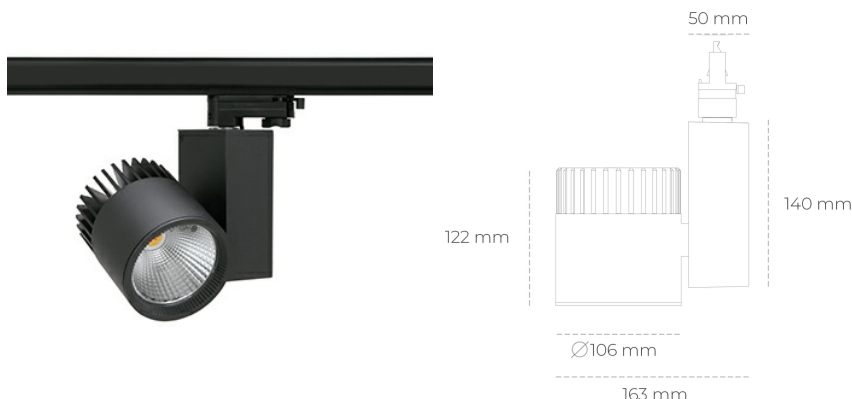

SPOTLIGHT SNIPER A 940 25W 30° BLACK | ON/OFF

LED	COB
Barwa światła	4000 [K] |
CRI	90
Strumień led chip	3141 [lm]
Strumień światła z oprawy	2512 [lm]
Zasilanie systemu	25 [W]
Wydajność oprawy oświetleniowej	100 [lm/W]
Kąt świecenia	30°
Sterowanie	ON/OFF
MacAdam	3 SDCM

Spotlight LED

Oprawa oświetleniowa typu reflektor LED. Przeznaczona do montażu w szynoprzewodzie. Obudowa wraz z ramieniem wykonane są z aluminium. Dostępność w kolorze białym, czarnym i szarym. Na zamówienie istnieje możliwość lakierowania na dowolny kolor z palety RAL. Dostępne odbłyśniki w kątach 15, 20, 30, 45 i 60 stopni. Maksymalna moc oprawy to 37W.

OPRAWA

Waga	1,31 [kg]
Ochronność IP , IK , klasa	IP 20, IK 3,
Kolor oprawy	BLACK
Rodzaj przesłony	Glass
Napięcie zasilania	220-240V 50-60Hz

Uwaga: Wszystkie dane są wartościami typowymi. Tolerancja pomiarów +/-10%. Funkcje systemu mogą ulec zmianie wraz z ulepszeniami produktu ze względu na postęp techniczny.

OPCJE

kolor oprawy do wyboru z palety RAL - na zapytanie, przesłona antyodblśniowa "plaster miodu", możliwość sterowania mocą świecenia za pomocą systemu CASAMBI / DALI / PHASE CUT

Wygenerowano: 26.06.2024

+48 32 388 80 00

www.cora.pl
cora@cora.pl

Ulica: Ignatza Hakuby 18
41-914 Bytom, Polska