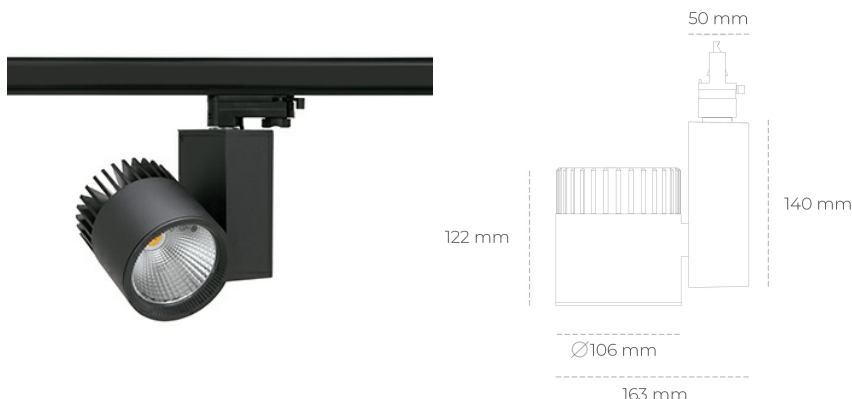

SPOTLIGHT SNIPER A 940 35W 20° BLACK | ON/OFF

LED	COB
Barwa światła	4000 [K] |
CRI	90
Strumień led chip	4350 [lm]
Strumień światła z oprawy	3480 [lm]
Zasilanie systemu	35 [W]
Wydajność oprawy oświetleniowej	99 [lm/W]
Kąt świecenia	20°
Sterowanie	ON/OFF
MacAdam	3 SDCM

Spotlight LED

Oprawa oświetleniowa typu reflektor LED. Przeznaczona do montażu w szynoprzewodzie. Obudowa wraz z ramieniem wykonane są z aluminium. Dostępność w kolorze białym, czarnym i szarym. Na zamówienie istnieje możliwość lakierowania na dowolny kolor z palety RAL. Dostępne odbłyśniki w kątach 15, 20, 30, 45 i 60 stopni. Maksymalna moc oprawy to 37W.

OPRAWA

Waga	1,31 [kg]
Ochronność IP , IK , klasa	IP 20, IK 3,
Kolor oprawy	BLACK
Rodzaj przesłony	Glass
Napięcie zasilania	220-240V 50-60Hz

Uwaga: Wszystkie dane są wartościami typowymi. Tolerancja pomiarów +/-10%. Funkcje systemu mogą ulec zmianie wraz z ulepszeniami produktu ze względu na postęp techniczny.

OPCJE

kolor oprawy do wyboru z palety RAL - na zapytanie, przesłona antyodblśniowa "plaster miodu", możliwość sterowania mocą świecenia za pomocą systemu CASAMBI / DALI / PHASE CUT

Wygenerowano: 28.06.2024

+48 32 388 80 00

www.cora.pl
cora@cora.pl

Ulica: Ignatza Hakuby 18
41-914 Bytom, Polska