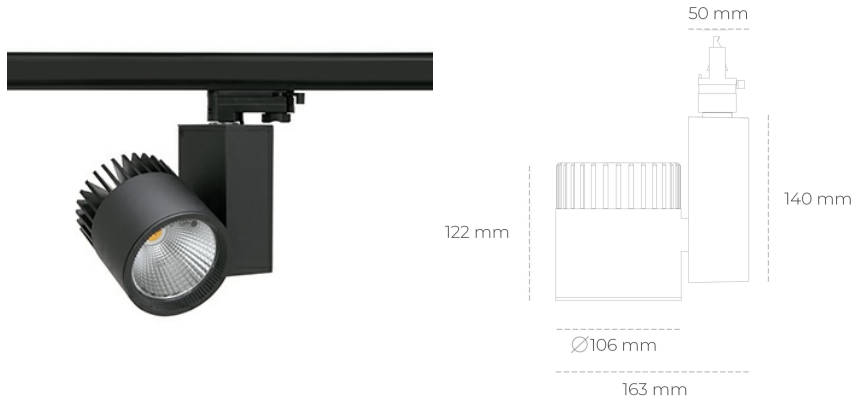

SPOTLIGHT SNIPER A 930 35W 60° BLACK | ON/OFF

Kod produktu: N011-K0002-RF930-H5-S60-ZA03_900-S3-###

LED	COB
Barwa światła	3000 [K]
CRI	90
Strumień led chip	4150 [lm]
Strumień światła z oprawy	3320 [lm]
Zasilanie systemu	35 [W]
Wydajność oprawy oświetleniowej	95 [lm/W]
Kąt świecenia	60°
Sterowanie	ON/OFF
MacAdam	3 SDCM

Spotlight LED

Oprawa oświetleniowa typu reflektor LED. Przeznaczona do montażu w szynoprzewodzie. Obudowa wraz z ramieniem wykonane są z aluminium. Dostępność w kolorze białym, czarnym i szarym. Na zamówienie istnieje możliwość lakierowania na dowolny kolor z palety RAL. Dostępne odbłyśniki w kątach 15, 20, 30, 45 i 60 stopni. Maksymalna moc oprawy to 37W.

OPRAWA

Waga	1,31 [kg]
Ochronność IP , IK , klasa	IP 20, IK 3,
Kolor oprawy	BLACK
Rodzaj przesłony	Glass
Napięcie zasilania	220-240V 50-60Hz

Uwaga: Wszystkie dane są wartościami typowymi. Tolerancja pomiarów +/-10%. Funkcje systemu mogą ulec zmianie wraz z ulepszeniami produktu ze względu na postęp techniczny.

OPCJE

kolor oprawy do wyboru z palety RAL - na zapytanie, przesłona antyodblśniowa "plaster miodu", możliwość sterowania mocą świecenia za pomocą systemu CASAMBI / DALI / PHASE CUT

Wygenerowano: 28.06.2024