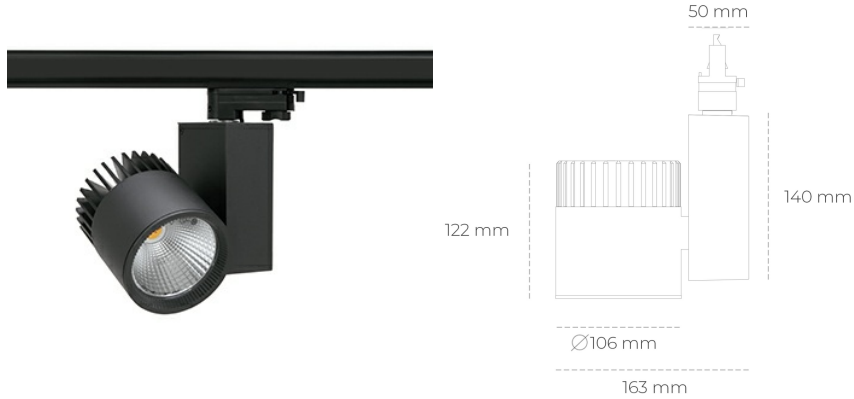

SPOTLIGHT SNIPER A 930 10W 60° BLACK | ON/OFF

LED	COB
Barwa światła	3000 [K] |
CRI	90
Strumień led chip	1152 [lm]
Strumień światła z oprawy	921 [lm]
Zasilanie systemu	10 [W]
Wydajność oprawy oświetleniowej	92 [lm/W]
Kąt świecenia	60°
Sterowanie	ON/OFF
MacAdam	3 SDCM

Spotlight LED

Oprawa oświetleniowa typu reflektor LED. Przeznaczona do montażu w szynoprzewodzie. Obudowa wraz z ramieniem wykonane są z aluminium. Dostępność w kolorze białym, czarnym i szarym. Na zamówienie istnieje możliwość lakierowania na dowolny kolor z palety RAL. Dostępne odbłyśniki w kątach 15, 20, 30, 45 i 60 stopni. Maksymalna moc oprawy to 37W.

OPRAWA

Waga	1,31 [kg]
Ochronność IP , IK , klasa	IP 20, IK 3,
Kolor oprawy	BLACK
Rodzaj przesłony	Glass
Napięcie zasilania	220-240V 50-60Hz

Uwaga: Wszystkie dane są wartościami typowymi. Tolerancja pomiarów +/-10%. Funkcje systemu mogą ulec zmianie wraz z ulepszeniami produktu ze względu na postęp techniczny.

OPCJE

kolor oprawy do wyboru z palety RAL - na zapytanie, przesłona antyodblśniowa "plaster miodu", możliwość sterowania mocą świecenia za pomocą systemu CASAMBI / DALI / PHASE CUT

Wygenerowano: 26.06.2024

+48 32 388 80 00

www.cora.pl
cora@cora.pl

Ulica: Ignatza Hakuby 18
41-914 Bytom, Polska