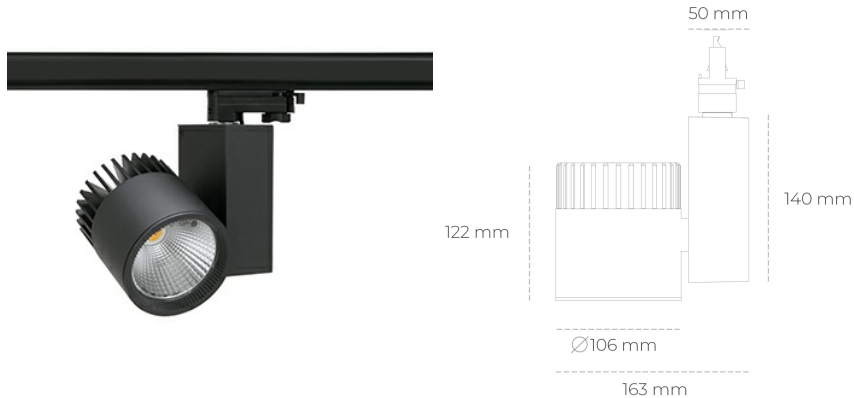

SPOTLIGHT SNIPER A 930 25W 30° BLACK | ON/OFF

LED	COB
Barwa światła	3000 [K] |
CRI	90
Strumień led chip	2997 [lm]
Strumień światła z oprawy	2397 [lm]
Zasilanie systemu	25 [W]
Wydajność oprawy oświetleniowej	96 [lm/W]
Kąt świecenia	30°
Sterowanie	ON/OFF
MacAdam	3 SDCM

Spotlight LED

Oprawa oświetleniowa typu reflektor LED. Przeznaczona do montażu w szynoprzewodzie. Obudowa wraz z ramieniem wykonane są z aluminium. Dostępność w kolorze białym, czarnym i szarym. Na zamówienie istnieje możliwość lakierowania na dowolny kolor z palety RAL. Dostępne odbłyśniki w kątach 15, 20, 30, 45 i 60 stopni. Maksymalna moc oprawy to 37W.

OPRAWA

Waga	1,31 [kg]
Ochronność IP , IK , klasa	IP 20, IK 3,
Kolor oprawy	BLACK
Rodzaj przesłony	Glass
Napięcie zasilania	220-240V 50-60Hz

Uwaga: Wszystkie dane są wartościami typowymi. Tolerancja pomiarów +/-10%. Funkcje systemu mogą ulec zmianie wraz z ulepszeniami produktu ze względu na postęp techniczny.

OPCJE

kolor oprawy do wyboru z palety RAL - na zapytanie, przesłona antyodblśniowa "plaster miodu", możliwość sterowania mocą świecenia za pomocą systemu CASAMBI / DALI / PHASE CUT

Wygenerowano: 26.06.2024

+48 32 388 80 00

www.cora.pl
cora@cora.pl

Ulica: Ignatza Hakuby 18
41-914 Bytom, Polska