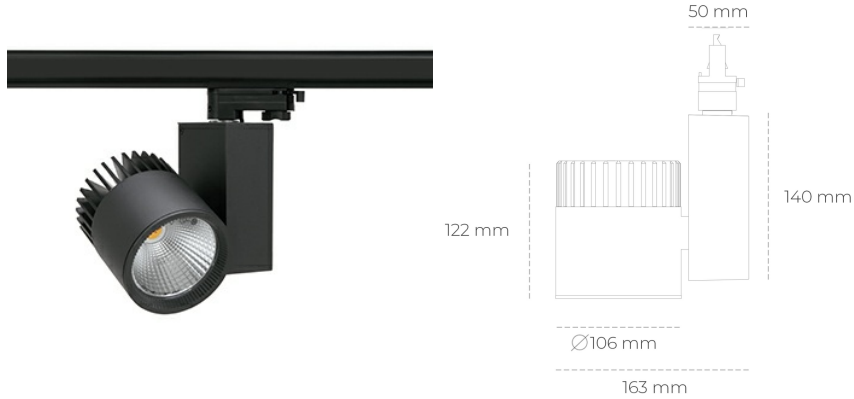

SPOTLIGHT SNIPER A 930 35W 20° BLACK | ON/OFF

LED	COB
Barwa światła	3000 [K] |
CRI	90
Strumień led chip	4150 [lm]
Strumień światła z oprawy	3320 [lm]
Zasilanie systemu	35 [W]
Wydajność oprawy oświetleniowej	95 [lm/W]
Kąt świecenia	20°
Sterowanie	ON/OFF
MacAdam	3 SDCM

Spotlight LED

Oprawa oświetleniowa typu reflektor LED. Przeznaczona do montażu w szynoprzewodzie. Obudowa wraz z ramieniem wykonane są z aluminium. Dostępność w kolorze białym, czarnym i szarym. Na zamówienie istnieje możliwość lakierowania na dowolny kolor z palety RAL. Dostępne odbłyśniki w kątach 15, 20, 30, 45 i 60 stopni. Maksymalna moc oprawy to 37W.

OPRAWA

Waga	1,31 [kg]
Ochronność IP , IK , klasa	IP 20, IK 3,
Kolor oprawy	BLACK
Rodzaj przesłony	Glass
Napięcie zasilania	220-240V 50-60Hz

Uwaga: Wszystkie dane są wartościami typowymi. Tolerancja pomiarów +/-10%. Funkcje systemu mogą ulec zmianie wraz z ulepszeniami produktu ze względu na postęp techniczny.

OPCJE

kolor oprawy do wyboru z palety RAL - na zapytanie, przesłona antyodblśniowa "plaster miodu", możliwość sterowania mocą świecenia za pomocą systemu CASAMBI / DALI / PHASE CUT

Wygenerowano: 26.06.2024

+48 32 388 80 00

www.cora.pl
cora@cora.pl

Ulica: Ignatza Hakuby 18
41-914 Bytom, Polska