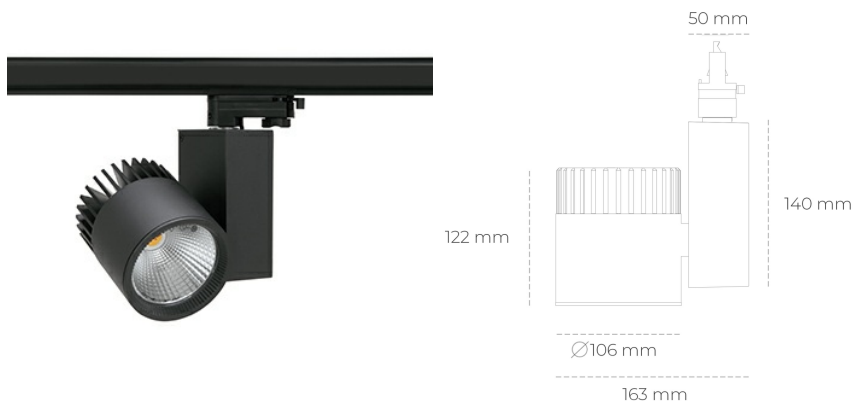

SPOTLIGHT SNIPER A 927 37W 45° BLACK | ON/OFF

LED	COB
Barwa światła	2700 [K] |
CRI	80
Strumień led chip	4222 [lm]
Strumień światła z oprawy	3377 [lm]
Zasilanie systemu	37 [W]
Wydajność oprawy oświetleniowej	91 [lm/W]
Kąt świecenia	45°
Sterowanie	ON/OFF
MacAdam	3 SDCM

Spotlight LED

Oprawa oświetleniowa typu reflektor LED. Przeznaczona do montażu w szynoprzewodzie. Obudowa wraz z ramieniem wykonane są z aluminium. Dostępność w kolorze białym, czarnym i szarym. Na zamówienie istnieje możliwość lakierowania na dowolny kolor z palety RAL. Dostępne odbłyśniki w kątach 15, 20, 30, 45 i 60 stopni. Maksymalna moc oprawy to 37W.

OPRAWA

Waga	1,31 [kg]
Ochronność IP , IK , klasa	IP 20, IK 3,
Kolor oprawy	BLACK
Rodzaj przesłony	Glass
Napięcie zasilania	220-240V 50-60Hz

Uwaga: Wszystkie dane są wartościami typowymi. Tolerancja pomiarów +/-10%. Funkcje systemu mogą ulec zmianie wraz z ulepszeniami produktu ze względu na postęp techniczny.

OPCJE

kolor oprawy do wyboru z palety RAL - na zapytanie, przesłona antyodblśniowa "plaster miodu", możliwość sterowania mocą świecenia za pomocą systemu CASAMBI / DALI / PHASE CUT

Wygenerowano: 28.06.2024

+48 32 388 80 00

www.cora.pl
cora@cora.pl

Ulica: Ignatza Hakuby 18
41-914 Bytom, Polska