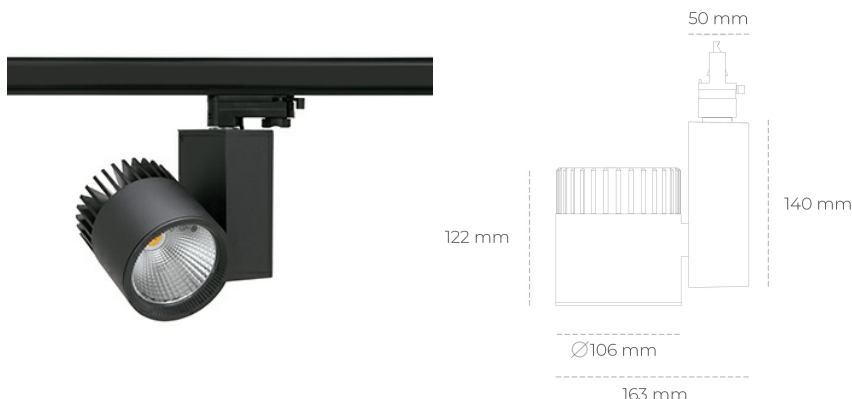

SPOTLIGHT SNIPER A 927 35W 20° BLACK | ON/OFF

LED	COB
Barwa światła	2700 [K] |
CRI	80
Strumień led chip	4000 [lm]
Strumień światła z oprawy	3200 [lm]
Zasilanie systemu	35 [W]
Wydajność oprawy oświetleniowej	91 [lm/W]
Kąt świecenia	20°
Sterowanie	ON/OFF
MacAdam	3 SDCM

Spotlight LED

Oprawa oświetleniowa typu reflektor LED. Przeznaczona do montażu w szynoprzewodzie. Obudowa wraz z ramieniem wykonane są z aluminium. Dostępność w kolorze białym, czarnym i szarym. Na zamówienie istnieje możliwość lakierowania na dowolny kolor z palety RAL. Dostępne odbłyśniki w kątach 15, 20, 30, 45 i 60 stopni. Maksymalna moc oprawy to 37W.

OPRAWA

Waga	1,31 [kg]
Ochronność IP , IK , klasa	IP 20, IK 3,
Kolor oprawy	BLACK
Rodzaj przesłony	Glass
Napięcie zasilania	220-240V 50-60Hz

Uwaga: Wszystkie dane są wartościami typowymi. Tolerancja pomiarów +/-10%. Funkcje systemu mogą ulec zmianie wraz z ulepszeniami produktu ze względu na postęp techniczny.

OPCJE

kolor oprawy do wyboru z palety RAL - na zapytanie, przesłona antyodblśniowa "plaster miodu", możliwość sterowania mocą świecenia za pomocą systemu CASAMBI / DALI / PHASE CUT

Wygenerowano: 28.06.2024

+48 32 388 80 00

www.cora.pl
cora@cora.pl

Ulica: Ignatza Hakuby 18
41-914 Bytom, Polska