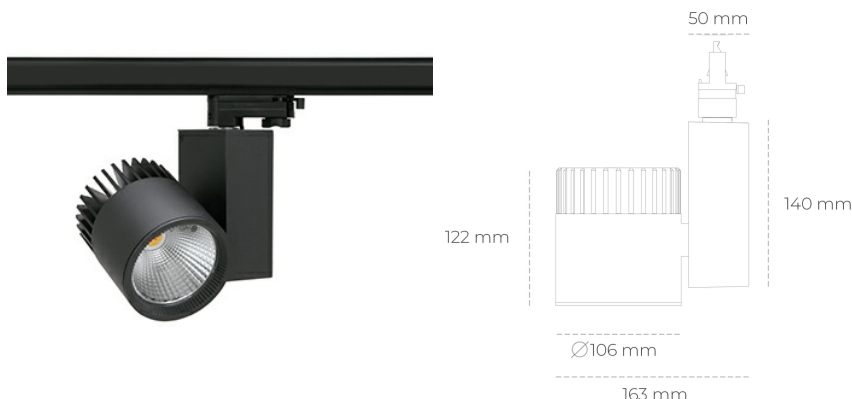

SPOTLIGHT SNIPER A 927 23W 20° BLACK | ON/OFF

LED	COB
Barwa światła	2700 [K] |
CRI	80
Strumień led chip	2667 [lm]
Strumień światła z oprawy	2133 [lm]
Zasilanie systemu	23 [W]
Wydajność oprawy oświetleniowej	93 [lm/W]
Kąt świecenia	20°
Sterowanie	ON/OFF
MacAdam	3 SDCM

Spotlight LED

Oprawa oświetleniowa typu reflektor LED. Przeznaczona do montażu w szynoprzewodzie. Obudowa wraz z ramieniem wykonane są z aluminium. Dostępność w kolorze białym, czarnym i szarym. Na zamówienie istnieje możliwość lakierowania na dowolny kolor z palety RAL. Dostępne odbłyśniki w kątach 15, 20, 30, 45 i 60 stopni. Maksymalna moc oprawy to 37W.

OPRAWA

Waga	1,31 [kg]
Ochronność IP , IK , klasa	IP 20, IK 3,
Kolor oprawy	BLACK
Rodzaj przesłony	Glass
Napięcie zasilania	220-240V 50-60Hz

Uwaga: Wszystkie dane są wartościami typowymi. Tolerancja pomiarów +/-10%. Funkcje systemu mogą ulec zmianie wraz z ulepszeniami produktu ze względu na postęp techniczny.

OPCJE

kolor oprawy do wyboru z palety RAL - na zapytanie, przesłona antyodblśniowa "plaster miodu", możliwość sterowania mocą świecenia za pomocą systemu CASAMBI / DALI / PHASE CUT

Wygenerowano: 26.06.2024

+48 32 388 80 00

www.cora.pl
cora@cora.pl

Ulica: Ignatza Hakuby 18
41-914 Bytom, Polska