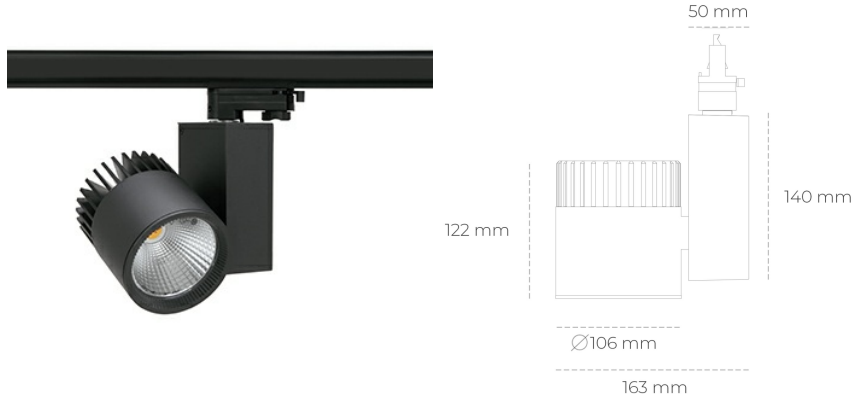

SPOTLIGHT SNIPER A 927 37W 15° BLACK | ON/OFF

LED	COB
Barwa światła	2700 [K] |
CRI	80
Strumień led chip	4222 [lm]
Strumień światła z oprawy	3377 [lm]
Zasilanie systemu	37 [W]
Wydajność oprawy oświetleniowej	91 [lm/W]
Kąt świecenia	15°
Sterowanie	ON/OFF
MacAdam	3 SDCM

Spotlight LED

Oprawa oświetleniowa typu reflektor LED. Przeznaczona do montażu w szynoprzewodzie. Obudowa wraz z ramieniem wykonane są z aluminium. Dostępność w kolorze białym, czarnym i szarym. Na zamówienie istnieje możliwość lakierowania na dowolny kolor z palety RAL. Dostępne odbłyśniki w kątach 15, 20, 30, 45 i 60 stopni. Maksymalna moc oprawy to 37W.

OPRAWA

Waga	1,31 [kg]
Ochronność IP , IK , klasa	IP 20, IK 3,
Kolor oprawy	BLACK
Rodzaj przesłony	Glass
Napięcie zasilania	220-240V 50-60Hz

Uwaga: Wszystkie dane są wartościami typowymi. Tolerancja pomiarów +/-10%. Funkcje systemu mogą ulec zmianie wraz z ulepszeniami produktu ze względu na postęp techniczny.

OPCJE

kolor oprawy do wyboru z palety RAL - na zapytanie, przesłona antyodblśnieniowa "plaster miodu", możliwość sterowania mocą świecenia za pomocą systemu CASAMBI / DALI / PHASE CUT

Wygenerowano: 28.06.2024

+48 32 388 80 00

www.cora.pl
cora@cora.pl

Ulica: Ignatza Hakuby 18
41-914 Bytom, Polska