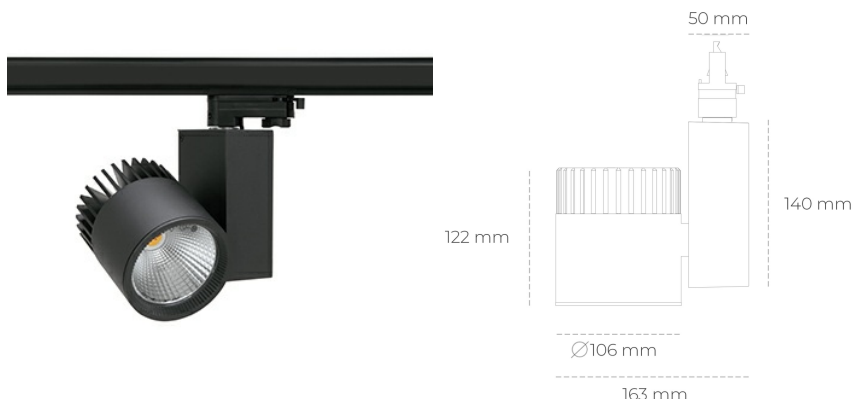

SPOTLIGHT SNIPER A 927 25W 15° BLACK | ON/OFF

LED	COB
Barwa światła	2700 [K] |
CRI	80
Strumień led chip	2888 [lm]
Strumień światła z oprawy	2310 [lm]
Zasilanie systemu	25 [W]
Wydajność oprawy oświetleniowej	92 [lm/W]
Kąt świecenia	15°
Sterowanie	ON/OFF
MacAdam	3 SDCM

Spotlight LED

Oprawa oświetleniowa typu reflektor LED. Przeznaczona do montażu w szynoprzewodzie. Obudowa wraz z ramieniem wykonane są z aluminium. Dostępność w kolorze białym, czarnym i szarym. Na zamówienie istnieje możliwość lakierowania na dowolny kolor z palety RAL. Dostępne odbłyśniki w kątach 15, 20, 30, 45 i 60 stopni. Maksymalna moc oprawy to 37W.

OPRAWA

Waga	1,31 [kg]
Ochronność IP , IK , klasa	IP 20, IK 3,
Kolor oprawy	BLACK
Rodzaj przesłony	Glass
Napięcie zasilania	220-240V 50-60Hz

Uwaga: Wszystkie dane są wartościami typowymi. Tolerancja pomiarów +/-10%. Funkcje systemu mogą ulec zmianie wraz z ulepszeniami produktu ze względu na postęp techniczny.

OPCJE

kolor oprawy do wyboru z palety RAL - na zapytanie, przesłona antyodblśniowa "plaster miodu", możliwość sterowania mocą świecenia za pomocą systemu CASAMBI / DALI / PHASE CUT

Wygenerowano: 28.06.2024

+48 32 388 80 00

www.cora.pl
cora@cora.pl

Ulica: Ignatza Hakuby 18
41-914 Bytom, Polska