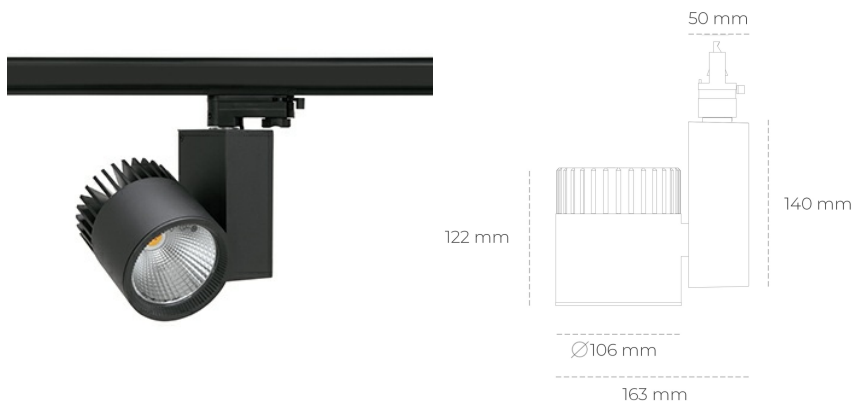

SPOTLIGHT SNIPER A 850 27W 60° BLACK | ON/OFF

LED	COB
Barwa światła	5000 [K] |
CRI	80
Strumień led chip	4053 [lm]
Strumień światła z oprawy	3242 [lm]
Zasilanie systemu	27 [W]
Wydajność oprawy oświetleniowej	120 [lm/W]
Kąt świecenia	60°
Sterowanie	ON/OFF
MacAdam	3 SDCM

Spotlight LED

Oprawa oświetleniowa typu reflektor LED. Przeznaczona do montażu w szynoprzewodzie. Obudowa wraz z ramieniem wykonane są z aluminium. Dostępność w kolorze białym, czarnym i szarym. Na zamówienie istnieje możliwość lakierowania na dowolny kolor z palety RAL. Dostępne odbłyśniki w kątach 15, 20, 30, 45 i 60 stopni. Maksymalna moc oprawy to 37W.

OPRAWA

Waga	1,31 [kg]
Ochronność IP , IK , klasa	IP 20, IK 3,
Kolor oprawy	BLACK
Rodzaj przesłony	Glass
Napięcie zasilania	220-240V 50-60Hz

Uwaga: Wszystkie dane są wartościami typowymi. Tolerancja pomiarów +/-10%. Funkcje systemu mogą ulec zmianie wraz z ulepszeniami produktu ze względu na postęp techniczny.

OPCJE

kolor oprawy do wyboru z palety RAL - na zapytanie, przesłona antyodblśniowa "plaster miodu", możliwość sterowania mocą świecenia za pomocą systemu CASAMBI / DALI / PHASE CUT

Wygenerowano: 28.06.2024

+48 32 388 80 00

www.cora.pl
cora@cora.pl

Ulica: Ignatza Hakuby 18
41-914 Bytom, Polska