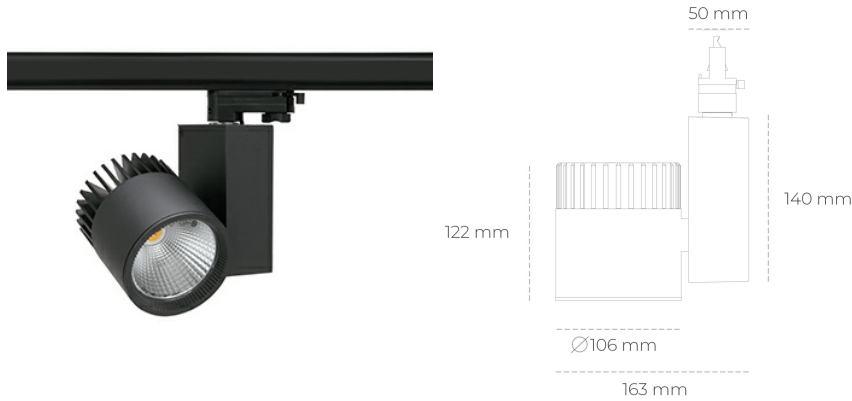

SPOTLIGHT SNIPER A 850 23W 45° BLACK | ON/OFF

LED	COB
Barwa światła	5000 [K] |
CRI	80
Strumień led chip	3475 [lm]
Strumień światła z oprawy	2780 [lm]
Zasilanie systemu	23 [W]
Wydajność oprawy oświetleniowej	121 [lm/W]
Kąt świecenia	45°
Sterowanie	ON/OFF
MacAdam	3 SDCM

Spotlight LED

Oprawa oświetleniowa typu reflektor LED. Przeznaczona do montażu w szynoprzewodzie. Obudowa wraz z ramieniem wykonane są z aluminium. Dostępność w kolorze białym, czarnym i szarym. Na zamówienie istnieje możliwość lakierowania na dowolny kolor z palety RAL. Dostępne odbłyśniki w kątach 15, 20, 30, 45 i 60 stopni. Maksymalna moc oprawy to 37W.

OPRAWA

Waga	1,31 [kg]
Ochronność IP , IK , klasa	IP 20, IK 3,
Kolor oprawy	BLACK
Rodzaj przesłony	Glass
Napięcie zasilania	220-240V 50-60Hz

Uwaga: Wszystkie dane są wartościami typowymi. Tolerancja pomiarów +/-10%. Funkcje systemu mogą ulec zmianie wraz z ulepszeniami produktu ze względu na postęp techniczny.

OPCJE

kolor oprawy do wyboru z palety RAL - na zapytanie, przesłona antyodbleniowa "plaster miodu", możliwość sterowania mocą świecenia za pomocą systemu CASAMBI / DALI / PHASE CUT

Wygenerowano: 28.06.2024

+48 32 388 80 00

www.cora.pl
cora@cora.pl

Ulica: Ignatza Hakuby 18
41-914 Bytom, Polska