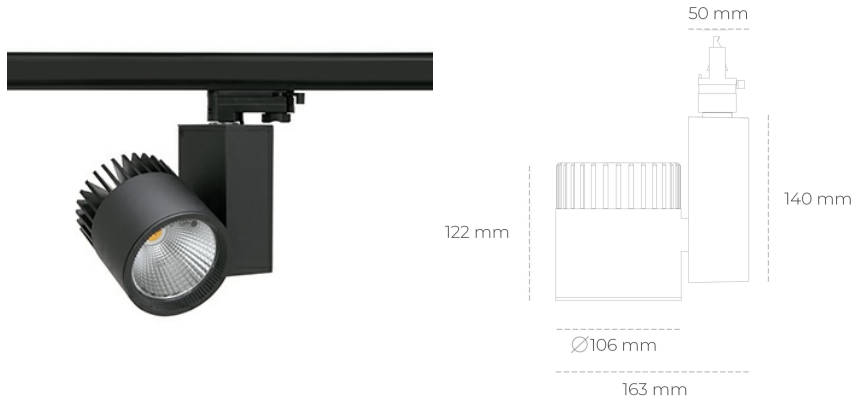

SPOTLIGHT SNIPER A 850 31W 30° BLACK | ON/OFF

LED	COB
Barwa światła	5000 [K] |
CRI	80
Strumień led chip	4633 [lm]
Strumień światła z oprawy	3706 [lm]
Zasilanie systemu	31 [W]
Wydajność oprawy oświetleniowej	120 [lm/W]
Kąt świecenia	30°
Sterowanie	ON/OFF
MacAdam	3 SDCM

Spotlight LED

Oprawa oświetleniowa typu reflektor LED. Przeznaczona do montażu w szynoprzewodzie. Obudowa wraz z ramieniem wykonane są z aluminium. Dostępność w kolorze białym, czarnym i szarym. Na zamówienie istnieje możliwość lakierowania na dowolny kolor z palety RAL. Dostępne odbłyśniki w kątach 15, 20, 30, 45 i 60 stopni. Maksymalna moc oprawy to 37W.

OPRAWA

Waga	1,31 [kg]
Ochronność IP , IK , klasa	IP 20, IK 3,
Kolor oprawy	BLACK
Rodzaj przesłony	Glass
Napięcie zasilania	220-240V 50-60Hz

Uwaga: Wszystkie dane są wartościami typowymi. Tolerancja pomiarów +/-10%. Funkcje systemu mogą ulec zmianie wraz z ulepszeniami produktu ze względu na postęp techniczny.

OPCJE

kolor oprawy do wyboru z palety RAL - na zapytanie, przesłona antyodblśniowa "plaster miodu", możliwość sterowania mocą świecenia za pomocą systemu CASAMBI / DALI / PHASE CUT

Wygenerowano: 28.06.2024

+48 32 388 80 00

www.cora.pl
cora@cora.pl

Ulica: Ignatza Hakuby 18
41-914 Bytom, Polska