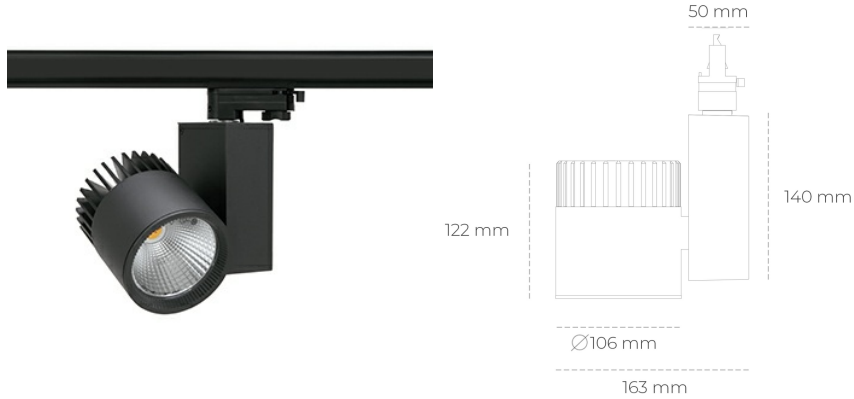

SPOTLIGHT SNIPER A 850 21W 20° BLACK | ON/OFF

LED	COB
Barwa światła	5000 [K] |
CRI	80
Strumień led chip	3185 [lm]
Strumień światła z oprawy	2548 [lm]
Zasilanie systemu	21 [W]
Wydajność oprawy oświetleniowej	121 [lm/W]
Kąt świecenia	20°
Sterowanie	ON/OFF
MacAdam	3 SDCM

Spotlight LED

Oprawa oświetleniowa typu reflektor LED. Przeznaczona do montażu w szynoprzewodzie. Obudowa wraz z ramieniem wykonane są z aluminium. Dostępność w kolorze białym, czarnym i szarym. Na zamówienie istnieje możliwość lakierowania na dowolny kolor z palety RAL. Dostępne odbłyśniki w kątach 15, 20, 30, 45 i 60 stopni. Maksymalna moc oprawy to 37W.

OPRAWA

Waga	1,31 [kg]
Ochronność IP , IK , klasa	IP 20, IK 3,
Kolor oprawy	BLACK
Rodzaj przesłony	Glass
Napięcie zasilania	220-240V 50-60Hz

Uwaga: Wszystkie dane są wartościami typowymi. Tolerancja pomiarów +/-10%. Funkcje systemu mogą ulec zmianie wraz z ulepszeniami produktu ze względu na postęp techniczny.

OPCJE

kolor oprawy do wyboru z palety RAL - na zapytanie, przesłona antyodblśniowa "plaster miodu", możliwość sterowania mocą świecenia za pomocą systemu CASAMBI / DALI / PHASE CUT

Wygenerowano: 28.06.2024

+48 32 388 80 00

www.cora.pl
cora@cora.pl

Ulica: Ignatza Hakuby 18
41-914 Bytom, Polska