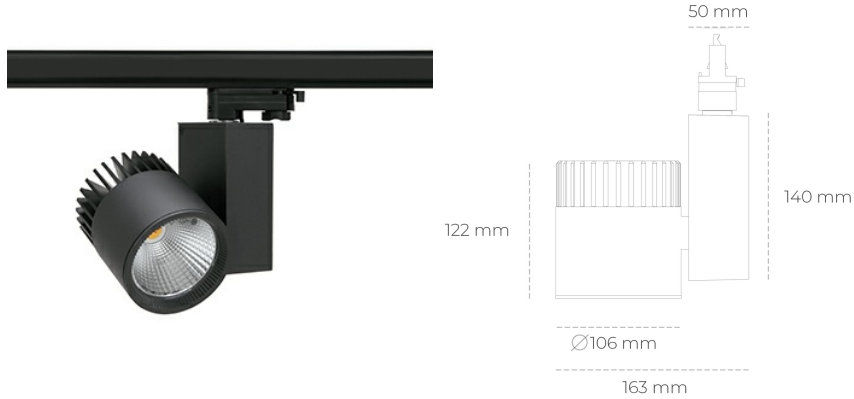

SPOTLIGHT SNIPER A 850 19W 20° BLACK | ON/OFF

LED	COB
Barwa światła	5000 [K] |
CRI	80
Strumień led chip	2895 [lm]
Strumień światła z oprawy	2316 [lm]
Zasilanie systemu	19 [W]
Wydajność oprawy oświetleniowej	122 [lm/W]
Kąt świecenia	20°
Sterowanie	ON/OFF
MacAdam	3 SDCM

Spotlight LED

Oprawa oświetleniowa typu reflektor LED. Przeznaczona do montażu w szynoprzewodzie. Obudowa wraz z ramieniem wykonane są z aluminium. Dostępność w kolorze białym, czarnym i szarym. Na zamówienie istnieje możliwość lakierowania na dowolny kolor z palety RAL. Dostępne odbłyśniki w kątach 15, 20, 30, 45 i 60 stopni. Maksymalna moc oprawy to 37W.

OPRAWA

Waga	1,31 [kg]
Ochronność IP , IK , klasa	IP 20, IK 3,
Kolor oprawy	BLACK
Rodzaj przesłony	Glass
Napięcie zasilania	220-240V 50-60Hz

Uwaga: Wszystkie dane są wartościami typowymi. Tolerancja pomiarów +/-10%. Funkcje systemu mogą ulec zmianie wraz z ulepszeniami produktu ze względu na postęp techniczny.

OPCJE

kolor oprawy do wyboru z palety RAL - na zapytanie, przesłona antyodblśniowa "plaster miodu", możliwość sterowania mocą świecenia za pomocą systemu CASAMBI / DALI / PHASE CUT

Wygenerowano: 26.06.2024

+48 32 388 80 00

www.cora.pl
cora@cora.pl

Ulica: Ignatza Hakuby 18
41-914 Bytom, Polska