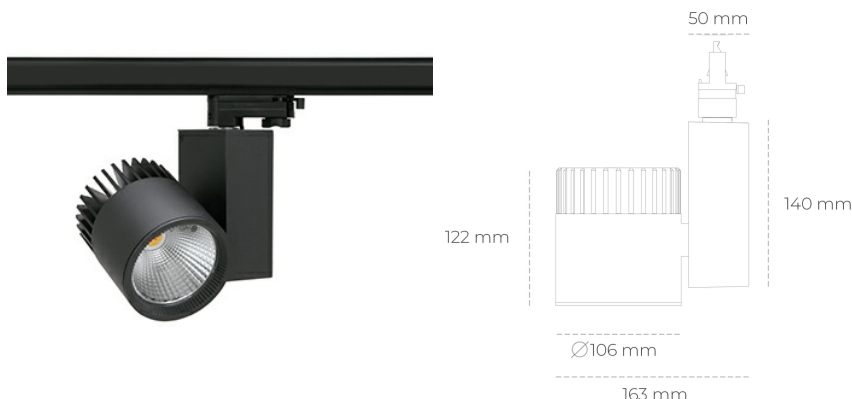

SPOTLIGHT SNIPER A 840 14W 60° BLACK | ON/OFF

LED	COB
Barwa światła	4000 [K] |
CRI	80
Strumień led chip	1987 [lm]
Strumień światła z oprawy	1589 [lm]
Zasilanie systemu	14 [W]
Wydajność oprawy oświetleniowej	114 [lm/W]
Kąt świecenia	60°
Sterowanie	ON/OFF
MacAdam	3 SDCM

Spotlight LED

Oprawa oświetleniowa typu reflektor LED. Przeznaczona do montażu w szynoprzewodzie. Obudowa wraz z ramieniem wykonane są z aluminium. Dostępność w kolorze białym, czarnym i szarym. Na zamówienie istnieje możliwość lakierowania na dowolny kolor z palety RAL. Dostępne odbłyśniki w kątach 15, 20, 30, 45 i 60 stopni. Maksymalna moc oprawy to 37W.

OPRAWA

Waga	1,31 [kg]
Ochronność IP , IK , klasa	IP 20, IK 3,
Kolor oprawy	BLACK
Rodzaj przesłony	Glass
Napięcie zasilania	220-240V 50-60Hz

Uwaga: Wszystkie dane są wartościami typowymi. Tolerancja pomiarów +/-10%. Funkcje systemu mogą ulec zmianie wraz z ulepszeniami produktu ze względu na postęp techniczny.

OPCJE

kolor oprawy do wyboru z palety RAL - na zapytanie, przesłona antyodblśniowa "plaster miodu", możliwość sterowania mocą świecenia za pomocą systemu CASAMBI / DALI / PHASE CUT

Wygenerowano: 28.06.2024

+48 32 388 80 00

www.cora.pl
cora@cora.pl

Ulica: Ignatza Hakuby 18
41-914 Bytom, Polska