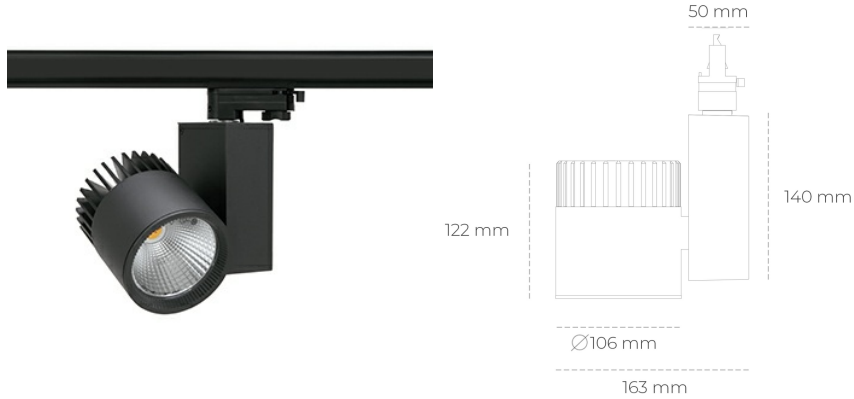

SPOTLIGHT SNIPER A 840 10W 60° BLACK | ON/OFF

LED	COB
Barwa światła	4000 [K] |
CRI	80
Strumień led chip	1419 [lm]
Strumień światła z oprawy	1135 [lm]
Zasilanie systemu	10 [W]
Wydajność oprawy oświetleniowej	114 [lm/W]
Kąt świecenia	60°
Sterowanie	ON/OFF
MacAdam	3 SDCM

Spotlight LED

Oprawa oświetleniowa typu reflektor LED. Przeznaczona do montażu w szynoprzewodzie. Obudowa wraz z ramieniem wykonane są z aluminium. Dostępność w kolorze białym, czarnym i szarym. Na zamówienie istnieje możliwość lakierowania na dowolny kolor z palety RAL. Dostępne odbłyśniki w kątach 15, 20, 30, 45 i 60 stopni. Maksymalna moc oprawy to 37W.

OPRAWA

Waga	1,31 [kg]
Ochronność IP , IK , klasa	IP 20, IK 3,
Kolor oprawy	BLACK
Rodzaj przesłony	Glass
Napięcie zasilania	220-240V 50-60Hz

Uwaga: Wszystkie dane są wartościami typowymi. Tolerancja pomiarów +/-10%. Funkcje systemu mogą ulec zmianie wraz z ulepszeniami produktu ze względu na postęp techniczny.

OPCJE

kolor oprawy do wyboru z palety RAL - na zapytanie, przesłona antyodbleniowa "plaster miodu", możliwość sterowania mocą świecenia za pomocą systemu CASAMBI / DALI / PHASE CUT

Wygenerowano: 28.06.2024

+48 32 388 80 00

www.cora.pl
cora@cora.pl

Ulica: Ignatza Hakuby 18
41-914 Bytom, Polska