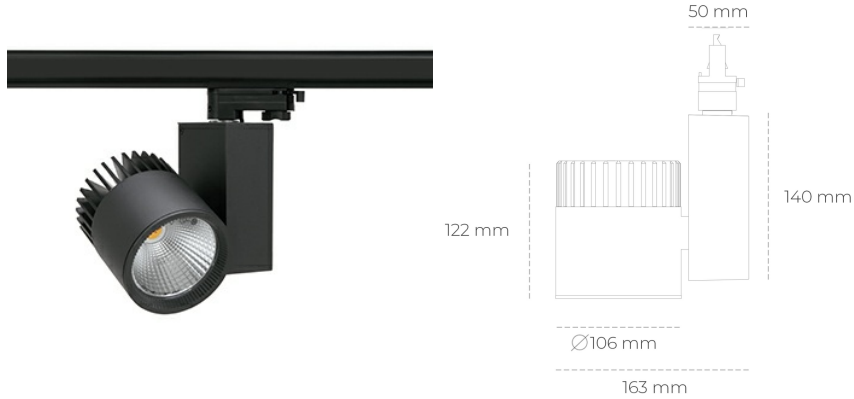

SPOTLIGHT SNIPER A 840 14W 15° BLACK | ON/OFF

LED	COB
Barwa światła	4000 [K] |
CRI	80
Strumień led chip	1987 [lm]
Strumień światła z oprawy	1589 [lm]
Zasilanie systemu	14 [W]
Wydajność oprawy oświetleniowej	114 [lm/W]
Kąt świecenia	15°
Sterowanie	ON/OFF
MacAdam	3 SDCM

Spotlight LED

Oprawa oświetleniowa typu reflektor LED. Przeznaczona do montażu w szynoprzewodzie. Obudowa wraz z ramieniem wykonane są z aluminium. Dostępność w kolorze białym, czarnym i szarym. Na zamówienie istnieje możliwość lakierowania na dowolny kolor z palety RAL. Dostępne odbłyśniki w kątach 15, 20, 30, 45 i 60 stopni. Maksymalna moc oprawy to 37W.

OPRAWA

Waga	1,31 [kg]
Ochronność IP , IK , klasa	IP 20, IK 3,
Kolor oprawy	BLACK
Rodzaj przesłony	Glass
Napięcie zasilania	220-240V 50-60Hz

Uwaga: Wszystkie dane są wartościami typowymi. Tolerancja pomiarów +/-10%. Funkcje systemu mogą ulec zmianie wraz z ulepszeniami produktu ze względu na postęp techniczny.

OPCJE

kolor oprawy do wyboru z palety RAL - na zapytanie, przesłona antyodblśniowa "plaster miodu", możliwość sterowania mocą świecenia za pomocą systemu CASAMBI / DALI / PHASE CUT

Wygenerowano: 28.06.2024

+48 32 388 80 00

www.cora.pl
cora@cora.pl

Ulica: Ignatza Hakuby 18
41-914 Bytom, Polska