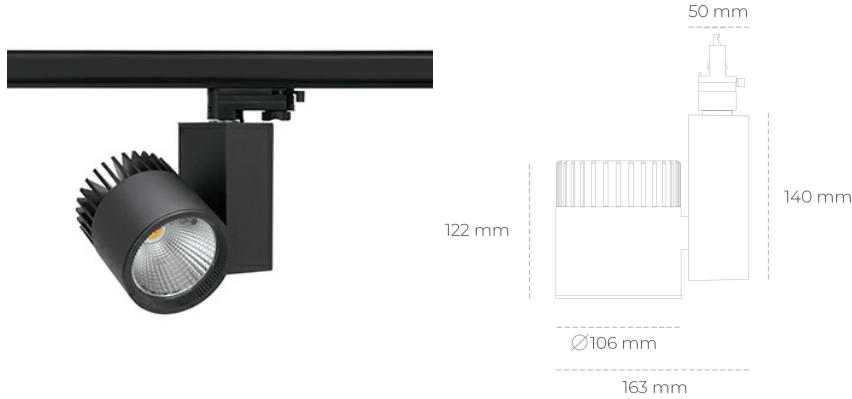

SPOTLIGHT SNIPER A 835 19W 60° BLACK | ON/OFF

LED	COB
Barwa światła	3500 [K] |
CRI	80
Strumień led chip	2783 [lm]
Strumień światła z oprawy	2226 [lm]
Zasilanie systemu	19 [W]
Wydajność oprawy oświetleniowej	117 [lm/W]
Kąt świecenia	60°
Sterowanie	ON/OFF
MacAdam	3 SDCM

Spotlight LED

Oprawa oświetleniowa typu reflektor LED. Przeznaczona do montażu w szynoprzewodzie. Obudowa wraz z ramieniem wykonane są z aluminium. Dostępność w kolorze białym, czarnym i szarym. Na zamówienie istnieje możliwość lakierowania na dowolny kolor z palety RAL. Dostępne odbłyśniki w kątach 15, 20, 30, 45 i 60 stopni. Maksymalna moc oprawy to 37W.

OPRAWA

Waga	1,31 [kg]
Ochronność IP , IK , klasa	IP 20, IK 3,
Kolor oprawy	BLACK
Rodzaj przesłony	Glass
Napięcie zasilania	220-240V 50-60Hz

Uwaga: Wszystkie dane są wartościami typowymi. Tolerancja pomiarów +/-10%. Funkcje systemu mogą ulec zmianie wraz z ulepszeniami produktu ze względu na postęp techniczny.

OPCJE

kolor oprawy do wyboru z palety RAL - na zapytanie, przesłona antyodblśniowa "plaster miodu", możliwość sterowania mocą świecenia za pomocą systemu CASAMBI / DALI / PHASE CUT

Wygenerowano: 26.06.2024

+48 32 388 80 00

www.cora.pl
cora@cora.pl

Ulica: Ignatza Hakuby 18
41-914 Bytom, Polska