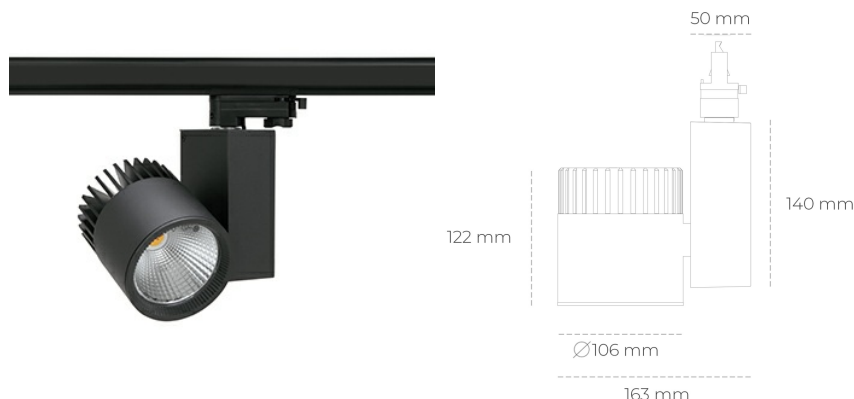

SPOTLIGHT SNIPER A 835 25W 45° BLACK | ON/OFF

LED	COB
Barwa światła	3500 [K] |
CRI	80
Strumień led chip	3618 [lm]
Strumień światła z oprawy	2894 [lm]
Zasilanie systemu	25 [W]
Wydajność oprawy oświetleniowej	116 [lm/W]
Kąt świecenia	45°
Sterowanie	ON/OFF
MacAdam	3 SDCM

Spotlight LED

Oprawa oświetleniowa typu reflektor LED. Przeznaczona do montażu w szynoprzewodzie. Obudowa wraz z ramieniem wykonane są z aluminium. Dostępność w kolorze białym, czarnym i szarym. Na zamówienie istnieje możliwość lakierowania na dowolny kolor z palety RAL. Dostępne odbłyśniki w kątach 15, 20, 30, 45 i 60 stopni. Maksymalna moc oprawy to 37W.

OPRAWA

Waga	1,31 [kg]
Ochronność IP , IK , klasa	IP 20, IK 3,
Kolor oprawy	BLACK
Rodzaj przesłony	Glass
Napięcie zasilania	220-240V 50-60Hz

Uwaga: Wszystkie dane są wartościami typowymi. Tolerancja pomiarów +/-10%. Funkcje systemu mogą ulec zmianie wraz z ulepszeniami produktu ze względu na postęp techniczny.

OPCJE

kolor oprawy do wyboru z palety RAL - na zapytanie, przesłona antyodblśnienna "plaster miodu", możliwość sterowania mocą świecenia za pomocą systemu CASAMBI / DALI / PHASE CUT

Wygenerowano: 28.06.2024

+48 32 388 80 00

www.cora.pl
cora@cora.pl

Ulica: Ignatza Hakuby 18
41-914 Bytom, Polska