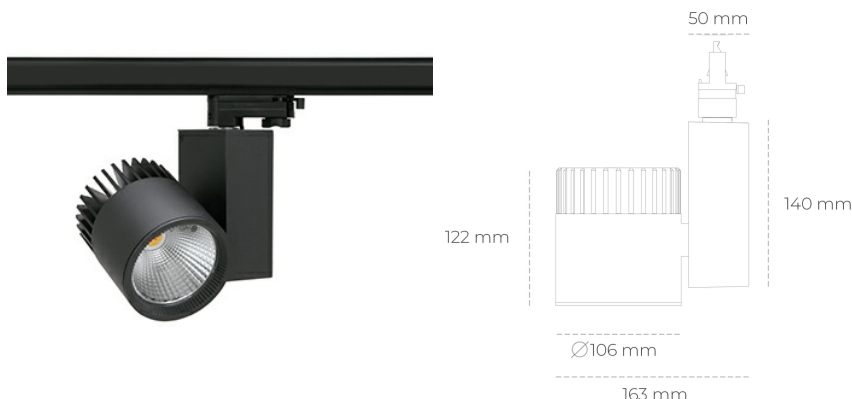

SPOTLIGHT SNIPER A 835 21W 45° BLACK | ON/OFF

LED	COB
Barwa światła	3500 [K] |
CRI	80
Strumień led chip	3061 [lm]
Strumień światła z oprawy	2448 [lm]
Zasilanie systemu	21 [W]
Wydajność oprawy oświetleniowej	117 [lm/W]
Kąt świecenia	45°
Sterowanie	ON/OFF
MacAdam	3 SDCM

Spotlight LED

Oprawa oświetleniowa typu reflektor LED. Przeznaczona do montażu w szynoprzewodzie. Obudowa wraz z ramieniem wykonane są z aluminium. Dostępność w kolorze białym, czarnym i szarym. Na zamówienie istnieje możliwość lakierowania na dowolny kolor z palety RAL. Dostępne odbłyśniki w kątach 15, 20, 30, 45 i 60 stopni. Maksymalna moc oprawy to 37W.

OPRAWA

Waga	1,31 [kg]
Ochronność IP , IK , klasa	IP 20, IK 3,
Kolor oprawy	BLACK
Rodzaj przesłony	Glass
Napięcie zasilania	220-240V 50-60Hz

Uwaga: Wszystkie dane są wartościami typowymi. Tolerancja pomiarów +/-10%. Funkcje systemu mogą ulec zmianie wraz z ulepszeniami produktu ze względu na postęp techniczny.

OPCJE

kolor oprawy do wyboru z palety RAL - na zapytanie, przesłona antyodblśniowa "plaster miodu", możliwość sterowania mocą świecenia za pomocą systemu CASAMBI / DALI / PHASE CUT

Wygenerowano: 28.06.2024

+48 32 388 80 00

www.cora.pl
cora@cora.pl

Ulica: Ignatza Hakuby 18
41-914 Bytom, Polska